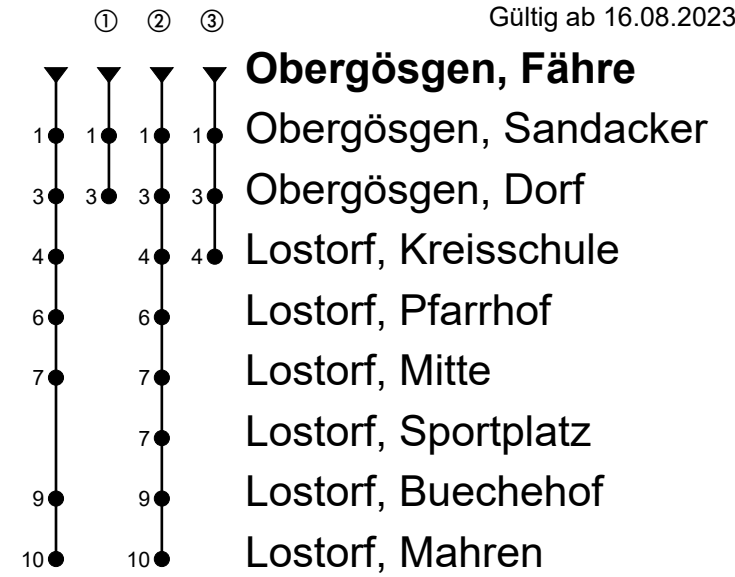

# 517

Obergösgen, Fähre

Richtung Obergösgen, Mahren

Gültig ab 16.08.2023

🕒	Montag - Freitag	Samstag	Sonntag
4			
5	40		
6	10 40		
7	10 25 <sup>③</sup> <sub>A</sub> 40 55 <sup>①</sup> <sub>A</sub>		
8	10 <sup>①</sup>		
9	25 <sup>①</sup>		
10			
11	10 44 <sup>②</sup>		
12	14 55		
13	25 55		
14	55 <sup>①</sup>		
15	55 <sup>②</sup>		
16	25 55		
17	25 55		
18	25 55 <sup>①</sup>		
19			
20			
21			
22			
23			
0			
1			
2			
3			

Fahrzeit  
in Minuten

**Anmerkungen:**

Als Sonntage gelten: 25. und 26. Dezember, 1. und 2. Januar, Karfreitag, Ostermontag, Auffahrt, Pfingstmontag und 1. August. Für Gruppen ab 10 Personen ist eine Platzreservierung erforderlich.

A = Fährt nur zu Schulzeiten