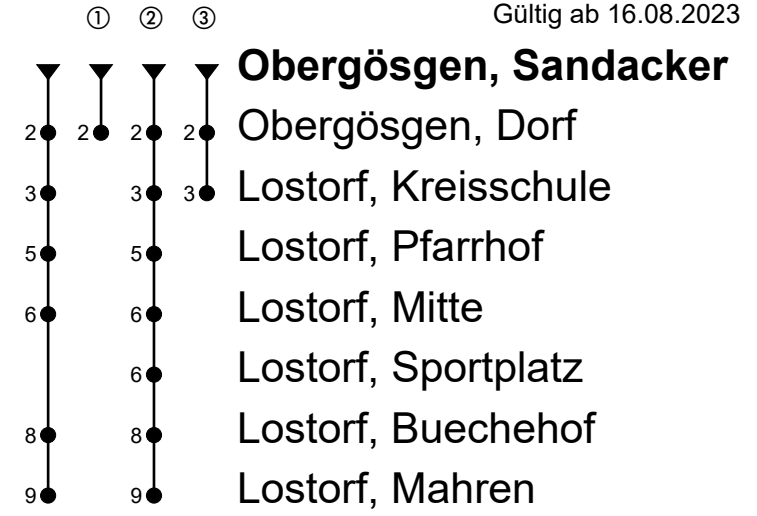

517

Obergösgen, Sandacker

Richtung Obergösgen, Mahren

Gültig ab 16.08.2023

🕒	Montag - Freitag	Samstag	Sonntag
4			
5	41		
6	11 41		
7	11 26 ^③ _A 41 56 ^① _A		
8	11 ^①		
9	26 ^①		
10			
11	11 45 ^②		
12	15 56		
13	26 56		
14	56 ^①		
15	56 ^②		
16	26 56		
17	26 56		
18	26 56 ^①		
19			
20			
21			
22			
23			
0			
1			
2			
3			

A = Fährt nur zu Schulzeiten