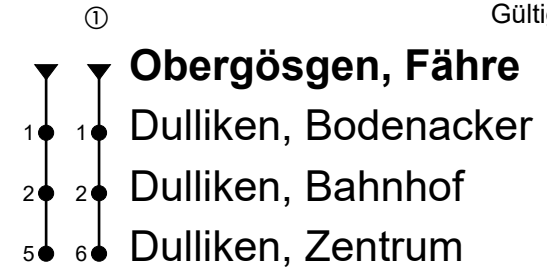

517

Obergösgen, Fähre

Richtung Dulliken, Zentrum

Gültig ab 16.08.2023

🕒	Montag - Freitag	Samstag	Sonntag
4			
5	30		
6	00 30		
7	00 30		
8	00		
9	00 ^①		
10			
11	00 ^① 30		
12	04 10 ^① _A 34		
13	15 45		
14	30 ^①		
15	35		
16	15 45		
17	15 45		
18	15 45		
19			
20			
21			
22			
23			
0			
1			
2			
3			