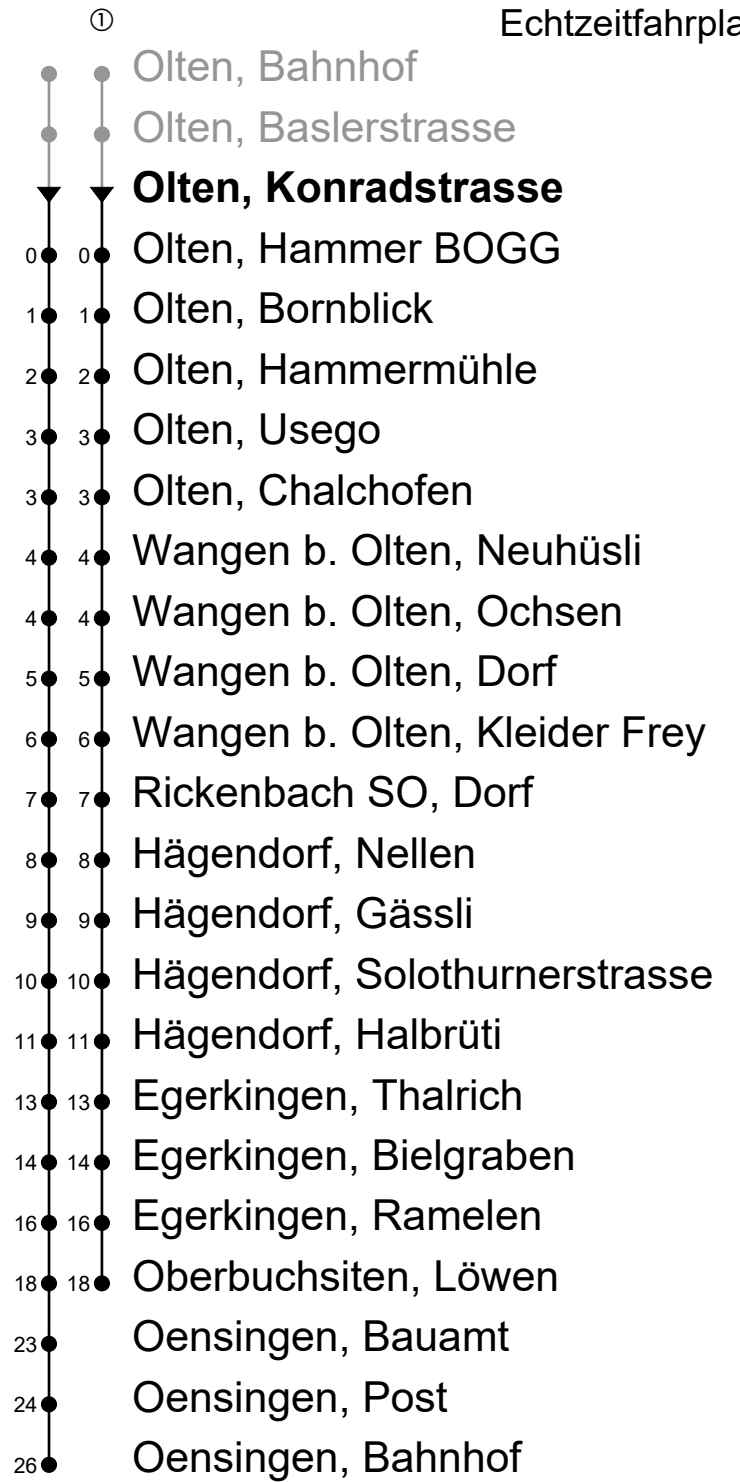

## Richtung Wangen, Hägendorf nach Oensingen, Bahnhof Nord

Gültig von 10.12.2023 bis 14.12.2024

🕒	Freitag	Samstag
22		
23		
0	40 <sup>①</sup>	40 <sup>①</sup>
1	40	40
2	47	47
3		
4		

### Anmerkungen:

An Heiligabend und Weihnachten verkehren keine Nachtbusse

An Silvester, Gründonnerstag, Mittwoch vor Auffahrt sowie am 31. Juli verkehren ebenfalls Nachtbusse

Fahrzeit in Minuten

Gültig ab 10. Dezember 2023