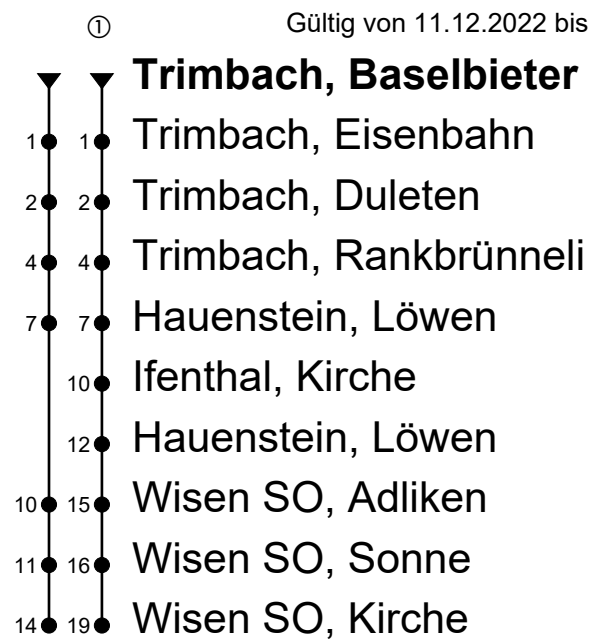

# 506

Trimbach, Baselbieter

## Richtung Hauenstein, Wisen

Gültig von 11.12.2022 bis 09.12.2023

🕒	Montag - Freitag	Samstag	Sonntag
4			
5			
6	42		
7	44	14 <sup>①</sup>	14 <sup>①</sup>
8	44		
9	44	14 <sup>①</sup>	14 <sup>①</sup>
10	44	14 <sup>①</sup>	14 <sup>①</sup>
11	56	14 <sup>①</sup>	14 <sup>①</sup>
12		14 <sup>①</sup>	14 <sup>①</sup>
13	44	44 <sup>①</sup>	44 <sup>①</sup>
14			
15	44	14	14
16	44	14	14
17	44	44 <sup>①</sup>	44 <sup>①</sup>
18	56		
19		14	14
20			
21			
22			
23	51 <sup>①</sup> <sub>A</sub>	51 <sup>①</sup> <sub>A</sub>	51 <sup>①</sup> <sub>A</sub>
0			
1			
2			
3			

Fahrzeit  
in Minuten

### Anmerkungen:

Als Sonntage gelten: 25. und 26. Dezember, 1. und 2. Januar, Karfreitag, Ostermontag, Auffahrt, Pfingstmontag und 1. August.

A = Ifenthal, Kirche: Halt nur zum Aussteigen!