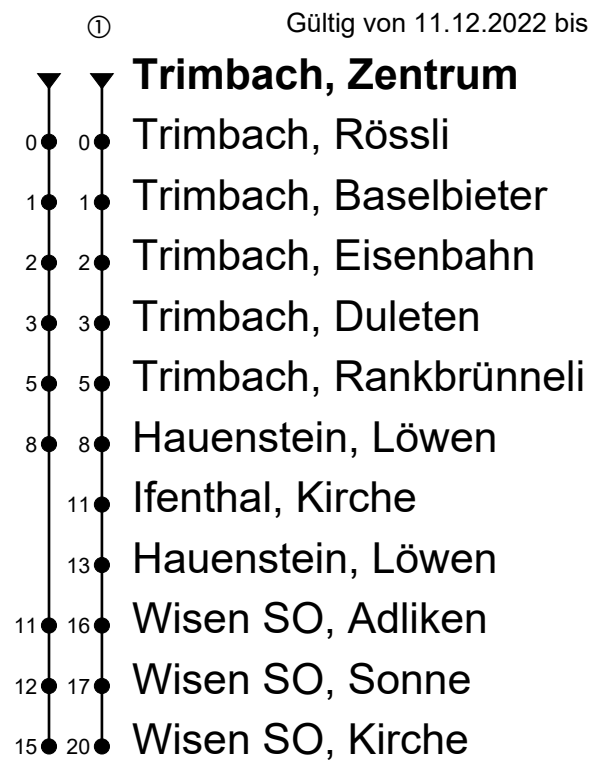

# 506

Trimbach, Zentrum

Richtung Hauenstein, Wisen

Gültig von 11.12.2022 bis 09.12.2023

🕒	Montag - Freitag	Samstag	Sonntag
4			
5			
6	41		
7	43	13 <sup>①</sup>	13 <sup>①</sup>
8	43		
9	43	13 <sup>①</sup>	13 <sup>①</sup>
10	43	13 <sup>①</sup>	13 <sup>①</sup>
11	55	13 <sup>①</sup>	13 <sup>①</sup>
12		13 <sup>①</sup>	13 <sup>①</sup>
13	43	43 <sup>①</sup>	43 <sup>①</sup>
14			
15	43	13	13
16	43	13	13
17	43	43 <sup>①</sup>	43 <sup>①</sup>
18	55		
19		13	13
20			
21			
22			
23	50 <sup>Ⓐ</sup>	50 <sup>Ⓐ</sup>	50 <sup>Ⓐ</sup>
0			
1			
2			
3			

Fahrzeit in Minuten

**Anmerkungen:**

Als Sonntage gelten: 25. und 26. Dezember, 1. und 2. Januar, Karfreitag, Ostermontag, Auffahrt, Pfingstmontag und 1. August.

A = Ifenthal, Kirche: Halt nur zum Aussteigen!