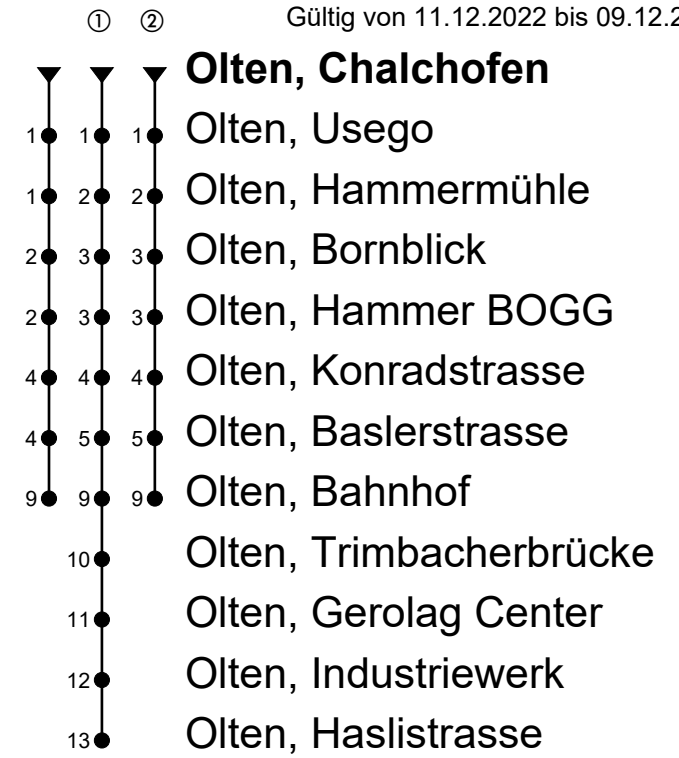

505

Olten, Chalchofen

Richtung Olten Bhf, Haslistrasse

Gültig von 11.12.2022 bis 09.12.2023

🕒	Montag - Freitag	Samstag	Sonntag
4			
5	15 25 ^① 42 ^② 55 ^①	42 ^②	15 ^② 42
6	25 ^① 55 ^①	25 ^② 55 ^②	15 45
7	25 ^① 55 ^①	25 ^② 55 ^②	15 45
8	25 ^① 55 ^①	25 ^② 55 ^②	15 45
9	25 ^① 55 ^①	25 ^② 55 ^②	15 45
10	25 ^① 55 ^①	25 ^② 55 ^②	15 45
11	25 ^① 55 ^①	25 ^② 55 ^②	15 45
12	25 ^① 55 ^①	25 ^② 55 ^②	15 45
13	25 ^① 55 ^①	25 ^② 55 ^②	15 45
14	25 ^① 55 ^①	25 ^② 55 ^②	25 55
15	25 ^① 55 ^①	25 ^② 55 ^②	25 55
16	25 ^① 55 ^①	25 ^② 55 ^②	25 55
17	25 ^① 55 ^①	26 ^② 55 ^②	25 55
18	25 ^① 55 ^①	25 ^② 55 ^②	25 55
19	25 ^① 55 ^①	26 ^② 50	25 50
20	20 50	20 50	20 50
21	20 50	20 50	20 50
22	20 50	20 50	20 50
23	20 54	20 54	20 54
0			
1	29 _A	29 _B	
2	39 _A	39 _B	
3			

Fahrzeit
in Minuten

Anmerkungen:

Als Sonntage gelten: 25. und 26. Dezember, 1. und 2. Januar, Karfreitag, Ostermontag, Auffahrt, Pfingstmontag und 1. August.

A = Nur an Freitagen

B = 17.12.22,
31.12.22-09.12.23[Sa.]