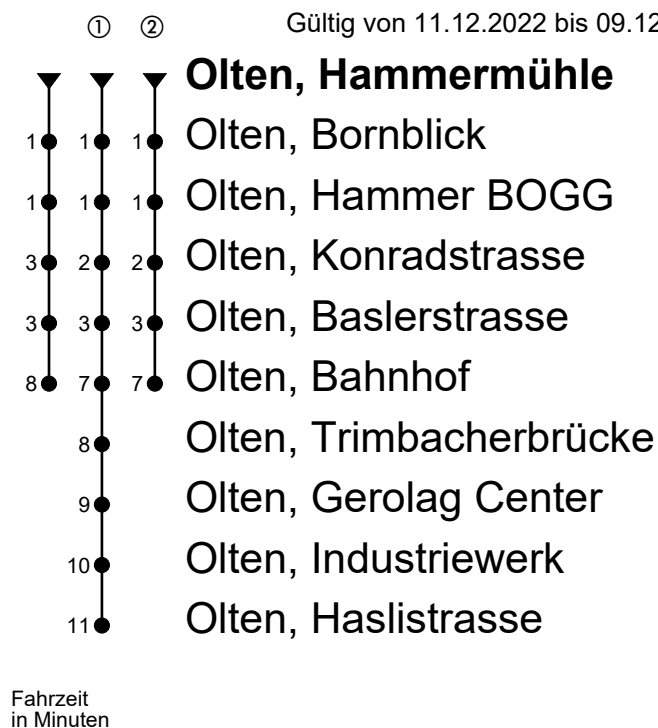

505

Olten, Hammermühle

Richtung Olten Bhf, Haslistrasse

Gültig von 11.12.2022 bis 09.12.2023

🕒	Montag - Freitag	Samstag	Sonntag
4			
5	17 27 ^① 44 ^② 57 ^①	44 ^②	17 ^② 44
6	27 ^① 57 ^①	27 ^② 57 ^②	17 47
7	27 ^① 57 ^①	27 ^② 57 ^②	17 47
8	27 ^① 57 ^①	27 ^② 57 ^②	17 47
9	27 ^① 57 ^①	27 ^② 57 ^②	17 47
10	27 ^① 57 ^①	27 ^② 57 ^②	17 47
11	27 ^① 57 ^①	27 ^② 57 ^②	17 47
12	27 ^① 57 ^①	27 ^② 57 ^②	17 47
13	27 ^① 57 ^①	27 ^② 57 ^②	17 47
14	27 ^① 57 ^①	27 ^② 57 ^②	27 57
15	27 ^① 57 ^①	27 ^② 57 ^②	27 57
16	27 ^① 57 ^①	27 ^② 57 ^②	27 57
17	27 ^① 57 ^①	28 ^② 57 ^②	27 57
18	27 ^① 57 ^①	27 ^② 57 ^②	27 57
19	27 ^① 57 ^①	28 ^② 51	27 51
20	21 51	21 51	21 51
21	21 51	21 51	21 51
22	21 51	21 51	21 51
23	21 55	21 55	21 55
0			
1	31 _A	31 _B	
2	41 _A	41 _B	
3			

Anmerkungen:

Als Sonntage gelten: 25. und 26. Dezember, 1. und 2. Januar, Karfreitag, Ostermontag, Auffahrt, Pfingstmontag und 1. August.

A = Nur an Freitagen

B = 17.12.22,
31.12.22-09.12.23[Sa.]