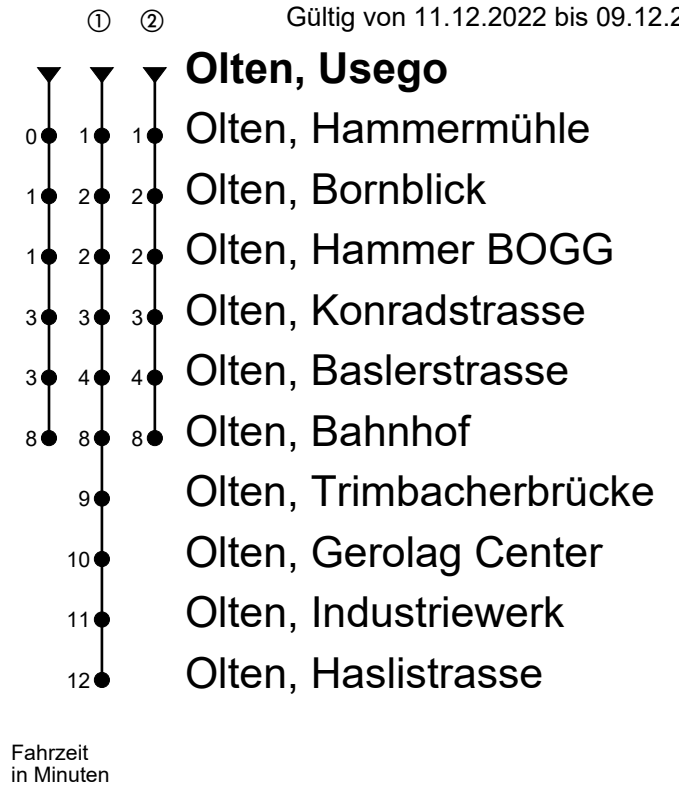

505

Olten, Usego

Richtung Olten Bhf, Haslistrasse

Gültig von 11.12.2022 bis 09.12.2023

🕒	Montag - Freitag	Samstag	Sonntag
4			
5	16 26 ^① 43 ^② 56 ^①	43 ^②	16 ^② 43
6	26 ^① 56 ^①	26 ^② 56 ^②	16 46
7	26 ^① 56 ^①	26 ^② 56 ^②	16 46
8	26 ^① 56 ^①	26 ^② 56 ^②	16 46
9	26 ^① 56 ^①	26 ^② 56 ^②	16 46
10	26 ^① 56 ^①	26 ^② 56 ^②	16 46
11	26 ^① 56 ^①	26 ^② 56 ^②	16 46
12	26 ^① 56 ^①	26 ^② 56 ^②	16 46
13	26 ^① 56 ^①	26 ^② 56 ^②	16 46
14	26 ^① 56 ^①	26 ^② 56 ^②	26 56
15	26 ^① 56 ^①	26 ^② 56 ^②	26 56
16	26 ^① 56 ^①	26 ^② 56 ^②	26 56
17	26 ^① 56 ^①	27 ^② 56 ^②	26 56
18	26 ^① 56 ^①	26 ^② 56 ^②	26 56
19	26 ^① 56 ^①	27 ^② 51	26 51
20	21 51	21 51	21 51
21	21 51	21 51	21 51
22	21 51	21 51	21 51
23	21 55	21 55	21 55
0			
1	30 _A	30 _B	
2	40 _A	40 _B	
3			

Anmerkungen:

Als Sonntage gelten: 25. und 26. Dezember, 1. und 2. Januar, Karfreitag, Ostermontag, Auffahrt, Pfingstmontag und 1. August.

A = Nur an Freitagen

B = 17.12.22,
31.12.22-09.12.23[Sa.]