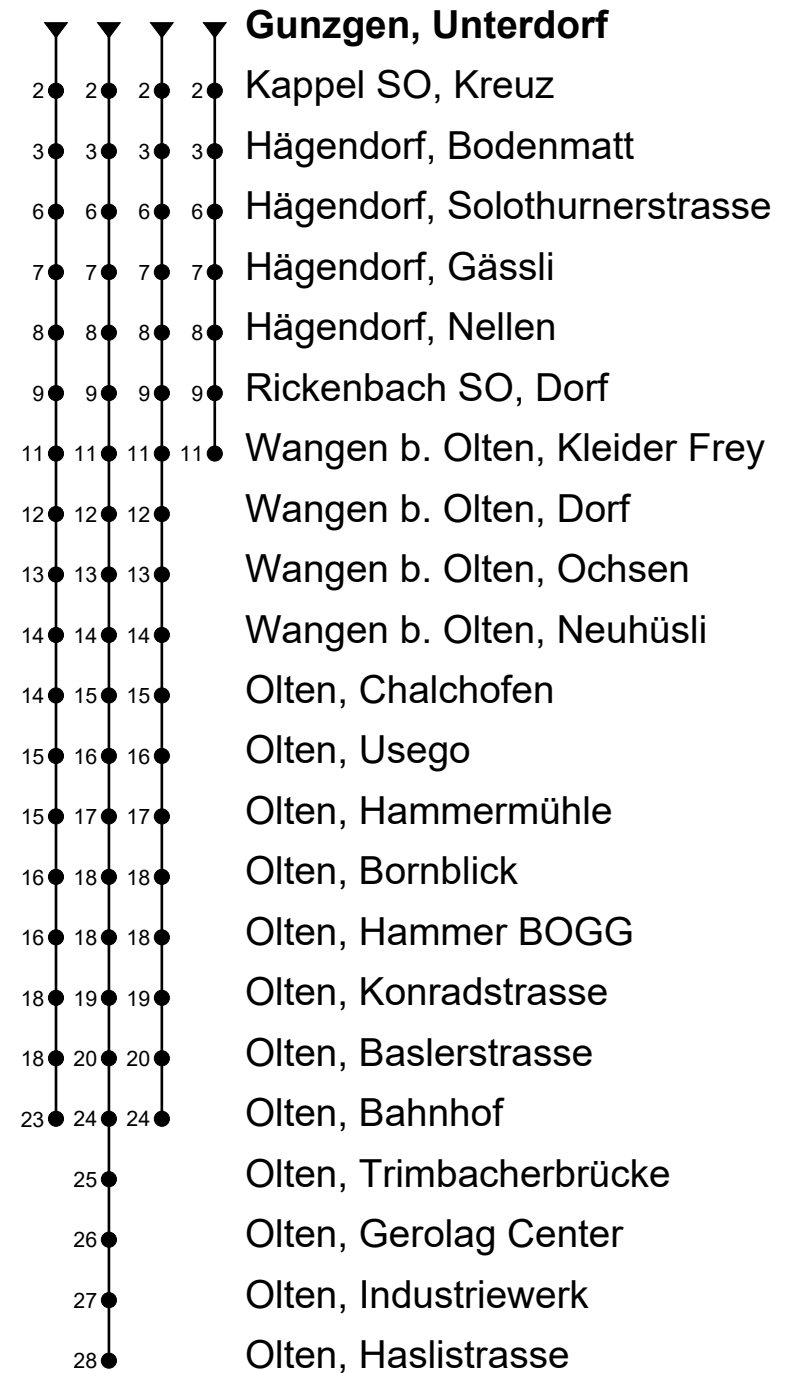

505

Gunzgen, Unterdorf

Richtung Hägendorf, Olten Bhf, Haslistrasse

① ② ③ Gültig von 11.12.2022 bis 09.12.2023

🕒	Montag - Freitag	Samstag	Sonntag
4			
5	27 ^②	27 ^②	27
6	10 ^① 40 ^①	10 ^② 40 ^②	00 30
7	10 ^① 40 ^①	10 ^② 40 ^②	00 30
8	10 ^① 40 ^①	10 ^② 40 ^②	00 30
9	10 ^① 40 ^①	10 ^② 40 ^②	00 30
10	10 ^① 40 ^①	10 ^② 40 ^②	00 30
11	10 ^① 40 ^①	10 ^② 40 ^②	00 30
12	10 ^① 40 ^①	10 ^② 40 ^②	00 30
13	10 ^① 40 ^①	10 ^② 40 ^②	00 30
14	10 ^① 40 ^①	10 ^② 40 ^②	10 40
15	10 ^① 40 ^①	10 ^② 40 ^②	10 40
16	10 ^① 40 ^①	10 ^② 40 ^②	10 40
17	10 ^① 40 ^①	11 ^② 40 ^②	10 40
18	10 ^① 40 ^①	10 ^② 40 ^②	10 40
19	10 ^① 40 ^①	11 ^② 36	10 36
20	06 36	06 36	06 36
21	06 36	06 36	06 36
22	06 36	06 36	06 36
23	06 40	06 40	06 40
0	10 ^③	10 ^③	
1	18 _A	18 _B	
2	28 _A	28 _B	
3			

Fahrzeit in Minuten

Anmerkungen:

Als Sonntage gelten: 25. und 26. Dezember, 1. und 2. Januar, Karfreitag, Ostermontag, Auffahrt, Pfingstmontag und 1. August.

A = Nur an Freitagen

B = 17.12.22,
31.12.22-09.12.23[Sa.]