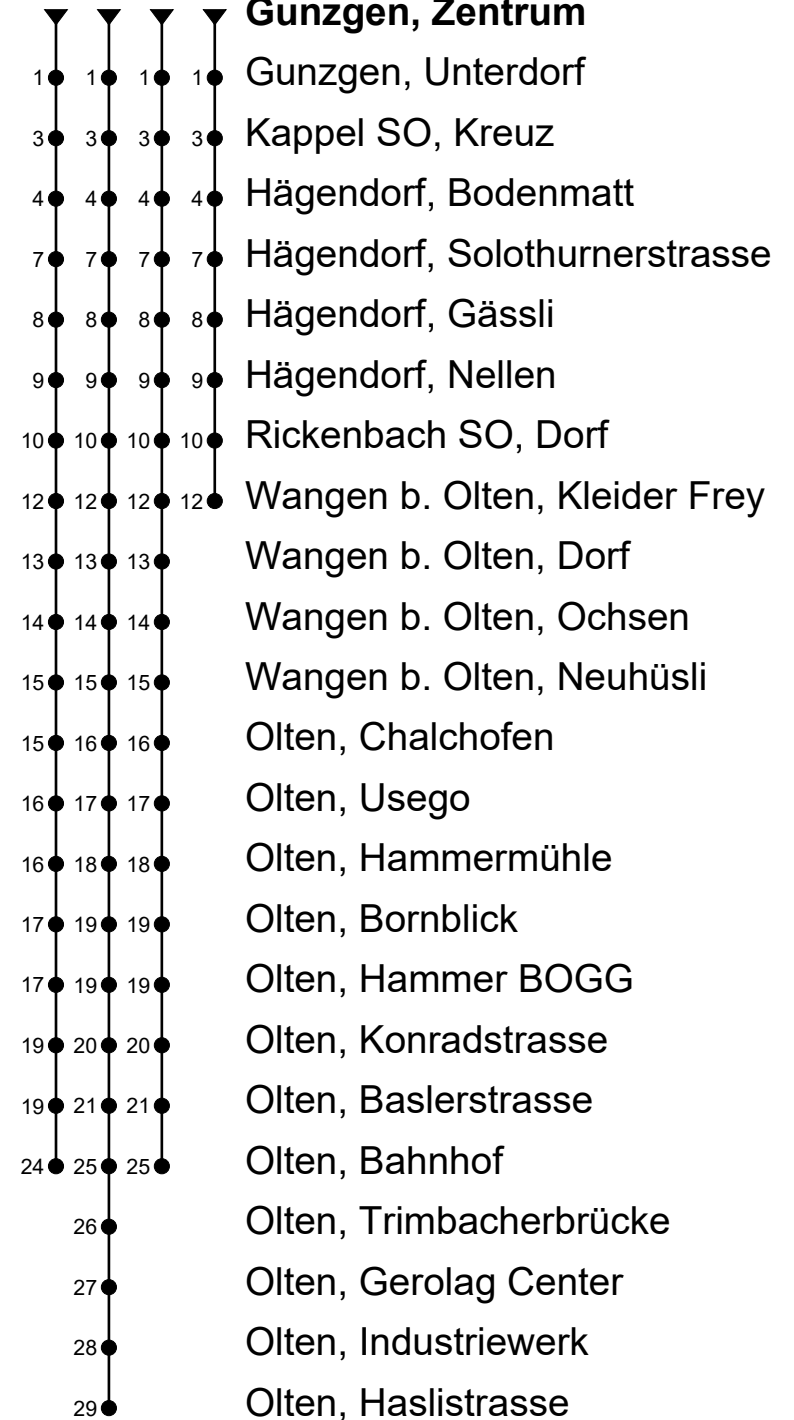

505

Gunzgen, Zentrum

Richtung Hägendorf, Olten Bhf, Haslistrasse

① ② ③ Gültig von 11.12.2022 bis 09.12.2023

🕒	Montag - Freitag	Samstag	Sonntag
4			
5	26 ^②	26 ^②	26 59
6	09 ^① 39 ^①	09 ^② 39 ^②	29 59
7	09 ^① 39 ^①	09 ^② 39 ^②	29 59
8	09 ^① 39 ^①	09 ^② 39 ^②	29 59
9	09 ^① 39 ^①	09 ^② 39 ^②	29 59
10	09 ^① 39 ^①	09 ^② 39 ^②	29 59
11	09 ^① 39 ^①	09 ^② 39 ^②	29 59
12	09 ^① 39 ^①	09 ^② 39 ^②	29 59
13	09 ^① 39 ^①	09 ^② 39 ^②	29
14	09 ^① 39 ^①	09 ^② 39 ^②	09 39
15	09 ^① 39 ^①	09 ^② 39 ^②	09 39
16	09 ^① 39 ^①	09 ^② 39 ^②	09 39
17	09 ^① 39 ^①	10 ^② 39 ^②	09 39
18	09 ^① 39 ^①	09 ^② 39 ^②	09 39
19	09 ^① 39 ^①	10 ^② 35	09 35
20	05 35	05 35	05 35
21	05 35	05 35	05 35
22	05 35	05 35	05 35
23	05 39	05 39	05 39
0	09 ^③	09 ^③	
1	17 _A	17 _B	
2	27 _A	27 _B	
3			

Fahrzeit in Minuten

Anmerkungen:

Als Sonntage gelten: 25. und 26. Dezember, 1. und 2. Januar, Karfreitag, Ostermontag, Auffahrt, Pfingstmontag und 1. August.

A = Nur an Freitagen

B = 17.12.22, 31.12.22-09.12.23[Sa.]