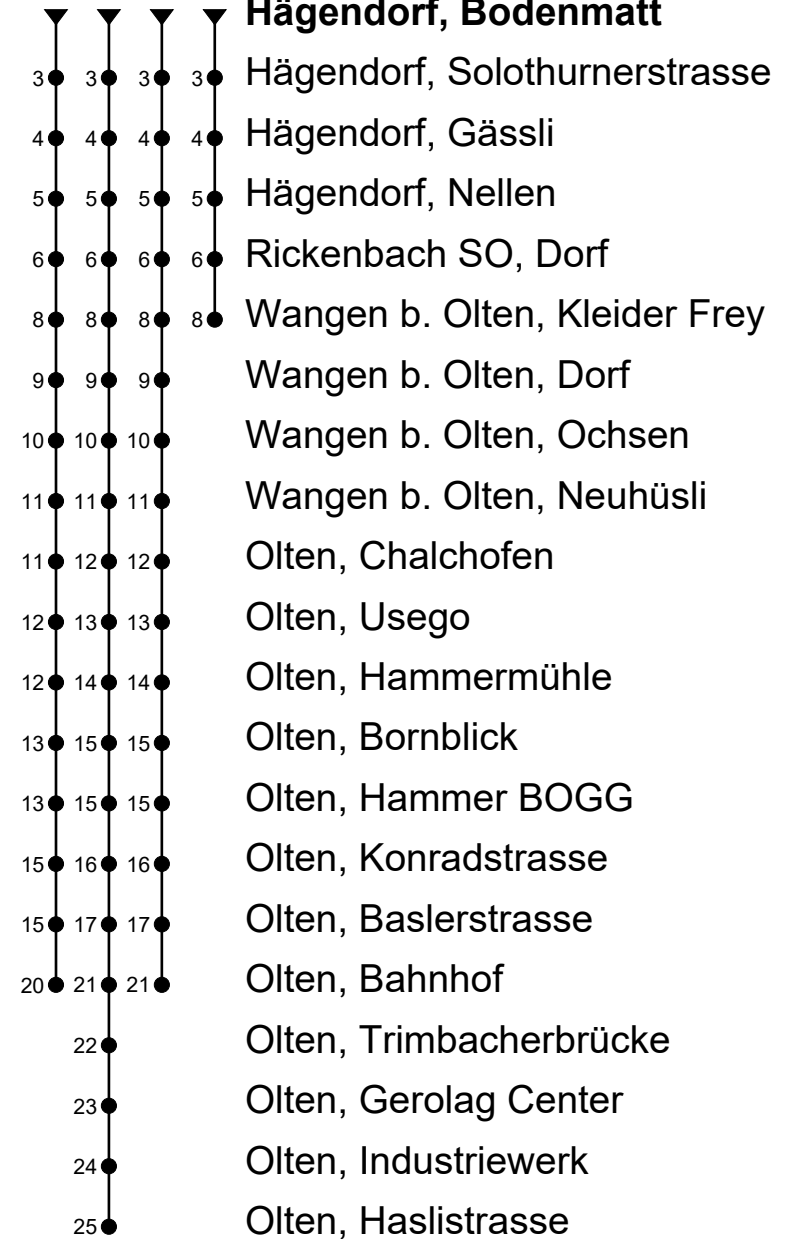

505

Hägendorf, Bodenmatt

Richtung Olten Bhf, Haslistrasse

① ② ③ Gültig von 11.12.2022 bis 09.12.2023

🕒	Montag - Freitag	Samstag	Sonntag
4			
5	30 ^②	30 ^②	30
6	13 ^① 43 ^①	13 ^② 43 ^②	03 33
7	13 ^① 43 ^①	13 ^② 43 ^②	03 33
8	13 ^① 43 ^①	13 ^② 43 ^②	03 33
9	13 ^① 43 ^①	13 ^② 43 ^②	03 33
10	13 ^① 43 ^①	13 ^② 43 ^②	03 33
11	13 ^① 43 ^①	13 ^② 43 ^②	03 33
12	13 ^① 43 ^①	13 ^② 43 ^②	03 33
13	13 ^① 43 ^①	13 ^② 43 ^②	03 33
14	13 ^① 43 ^①	13 ^② 43 ^②	13 43
15	13 ^① 43 ^①	13 ^② 43 ^②	13 43
16	13 ^① 43 ^①	13 ^② 43 ^②	13 43
17	13 ^① 43 ^①	14 ^② 43 ^②	13 43
18	13 ^① 43 ^①	13 ^② 43 ^②	13 43
19	13 ^① 43 ^①	14 ^② 39	13 39
20	09 39	09 39	09 39
21	09 39	09 39	09 39
22	09 39	09 39	09 39
23	09 43	09 43	09 43
0	13 ^③	13 ^③	
1	20 _A	20 _B	
2	30 _A	30 _B	
3			

Fahrzeit in Minuten

Anmerkungen:

Als Sonntage gelten: 25. und 26. Dezember, 1. und 2. Januar, Karfreitag, Ostermontag, Auffahrt, Pfingstmontag und 1. August.

A = Nur an Freitagen

B = 17.12.22,
31.12.22-09.12.23[Sa.]