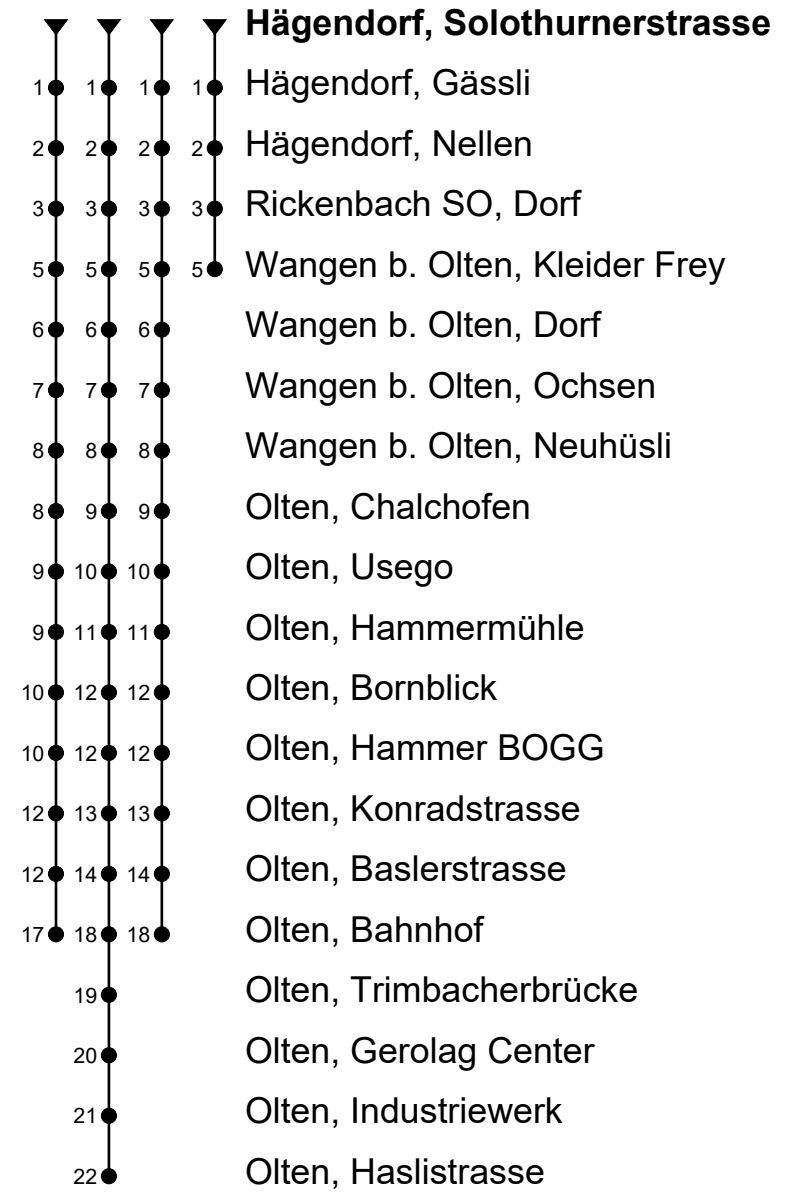

# 505

Hägendorf, Solothurnerstrasse

Richtung Olten Bhf, Haslistrasse

① ② ③ Gültig von 11.12.2022 bis 09.12.2023

🕒	Montag - Freitag	Samstag	Sonntag
4			
5	33 <sup>②</sup>	33 <sup>②</sup>	06 <sup>②</sup> 33
6	16 <sup>①</sup> 46 <sup>①</sup>	16 <sup>②</sup> 46 <sup>②</sup>	06 36
7	16 <sup>①</sup> 46 <sup>①</sup>	16 <sup>②</sup> 46 <sup>②</sup>	06 36
8	16 <sup>①</sup> 46 <sup>①</sup>	16 <sup>②</sup> 46 <sup>②</sup>	06 36
9	16 <sup>①</sup> 46 <sup>①</sup>	16 <sup>②</sup> 46 <sup>②</sup>	06 36
10	16 <sup>①</sup> 46 <sup>①</sup>	16 <sup>②</sup> 46 <sup>②</sup>	06 36
11	16 <sup>①</sup> 46 <sup>①</sup>	16 <sup>②</sup> 46 <sup>②</sup>	06 36
12	16 <sup>①</sup> 46 <sup>①</sup>	16 <sup>②</sup> 46 <sup>②</sup>	06 36
13	16 <sup>①</sup> 46 <sup>①</sup>	16 <sup>②</sup> 46 <sup>②</sup>	06 36
14	16 <sup>①</sup> 46 <sup>①</sup>	16 <sup>②</sup> 46 <sup>②</sup>	16 46
15	16 <sup>①</sup> 46 <sup>①</sup>	16 <sup>②</sup> 46 <sup>②</sup>	16 46
16	16 <sup>①</sup> 46 <sup>①</sup>	16 <sup>②</sup> 46 <sup>②</sup>	16 46
17	16 <sup>①</sup> 46 <sup>①</sup>	17 <sup>②</sup> 46 <sup>②</sup>	16 46
18	16 <sup>①</sup> 46 <sup>①</sup>	16 <sup>②</sup> 46 <sup>②</sup>	16 46
19	16 <sup>①</sup> 46 <sup>①</sup>	17 <sup>②</sup> 42	16 42
20	12 42	12 42	12 42
21	12 42	12 42	12 42
22	12 42	12 42	12 42
23	12 46	12 46	12 46
0	16 <sup>③</sup>	16 <sup>③</sup>	
1	21 <sub>A</sub>	21 <sub>B</sub>	
2	31 <sub>A</sub>	31 <sub>B</sub>	
3			

Fahrzeit in Minuten

### Anmerkungen:

Als Sonntage gelten: 25. und 26. Dezember, 1. und 2. Januar, Karfreitag, Ostermontag, Auffahrt, Pfingstmontag und 1. August.

A = Nur an Freitagen

B = 17.12.22,  
31.12.22-09.12.23[Sa.]