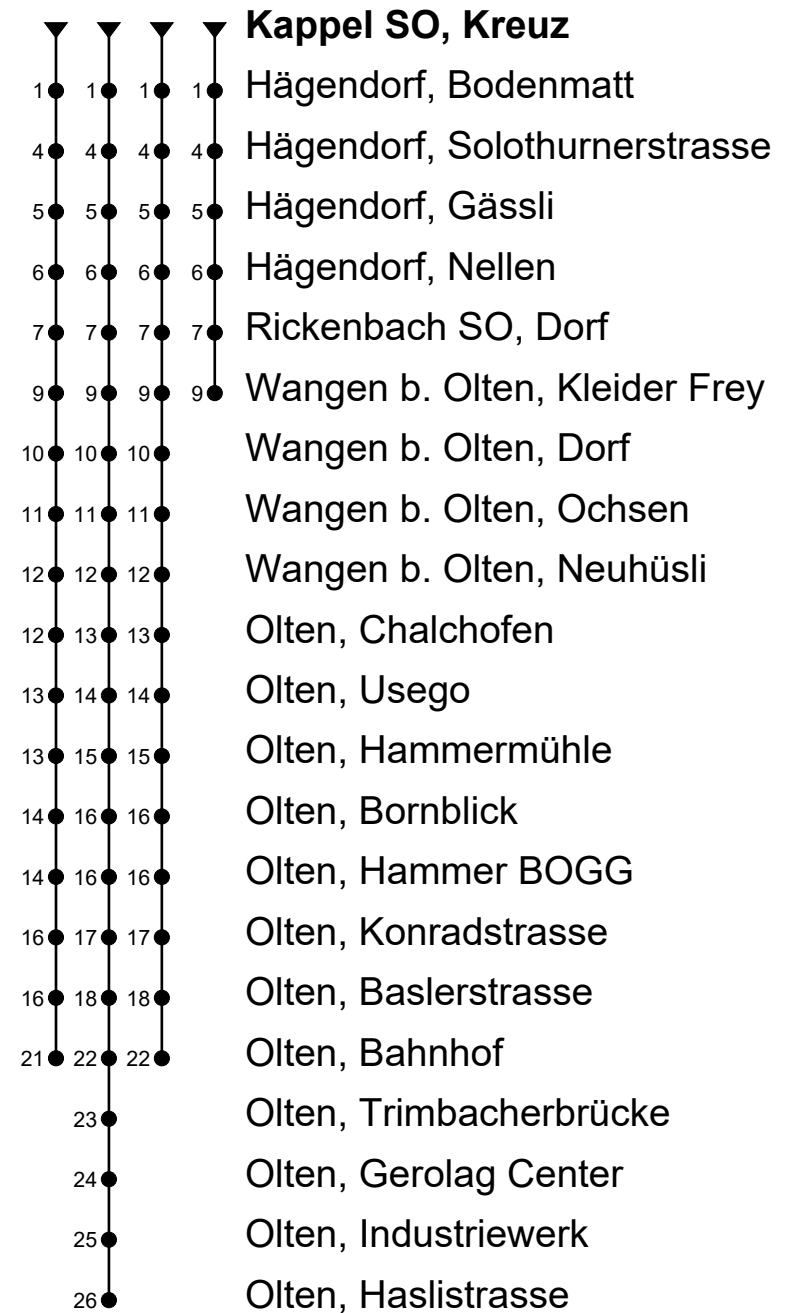

505

Kappel SO, Kreuz

Richtung Hägendorf, Olten Bhf, Haslistrasse

① ② ③ Gültig von 11.12.2022 bis 09.12.2023

🕒	Montag - Freitag	Samstag	Sonntag
4			
5	29 ^②	29 ^②	29
6	12 ^① 42 ^①	12 ^② 42 ^②	02 32
7	12 ^① 42 ^①	12 ^② 42 ^②	02 32
8	12 ^① 42 ^①	12 ^② 42 ^②	02 32
9	12 ^① 42 ^①	12 ^② 42 ^②	02 32
10	12 ^① 42 ^①	12 ^② 42 ^②	02 32
11	12 ^① 42 ^①	12 ^② 42 ^②	02 32
12	12 ^① 42 ^①	12 ^② 42 ^②	02 32
13	12 ^① 42 ^①	12 ^② 42 ^②	02 32
14	12 ^① 42 ^①	12 ^② 42 ^②	12 42
15	12 ^① 42 ^①	12 ^② 42 ^②	12 42
16	12 ^① 42 ^①	12 ^② 42 ^②	12 42
17	12 ^① 42 ^①	13 ^② 42 ^②	12 42
18	12 ^① 42 ^①	12 ^② 42 ^②	12 42
19	12 ^① 42 ^①	13 ^② 38	12 38
20	08 38	08 38	08 38
21	08 38	08 38	08 38
22	08 38	08 38	08 38
23	08 42	08 42	08 42
0	12 ^③	12 ^③	
1	19 _A	19 _B	
2	29 _A	29 _B	
3			

Fahrzeit in Minuten

Anmerkungen:

Als Sonntage gelten: 25. und 26. Dezember, 1. und 2. Januar, Karfreitag, Ostermontag, Auffahrt, Pfingstmontag und 1. August.

A = Nur an Freitagen

B = 17.12.22,
31.12.22-09.12.23[Sa.]