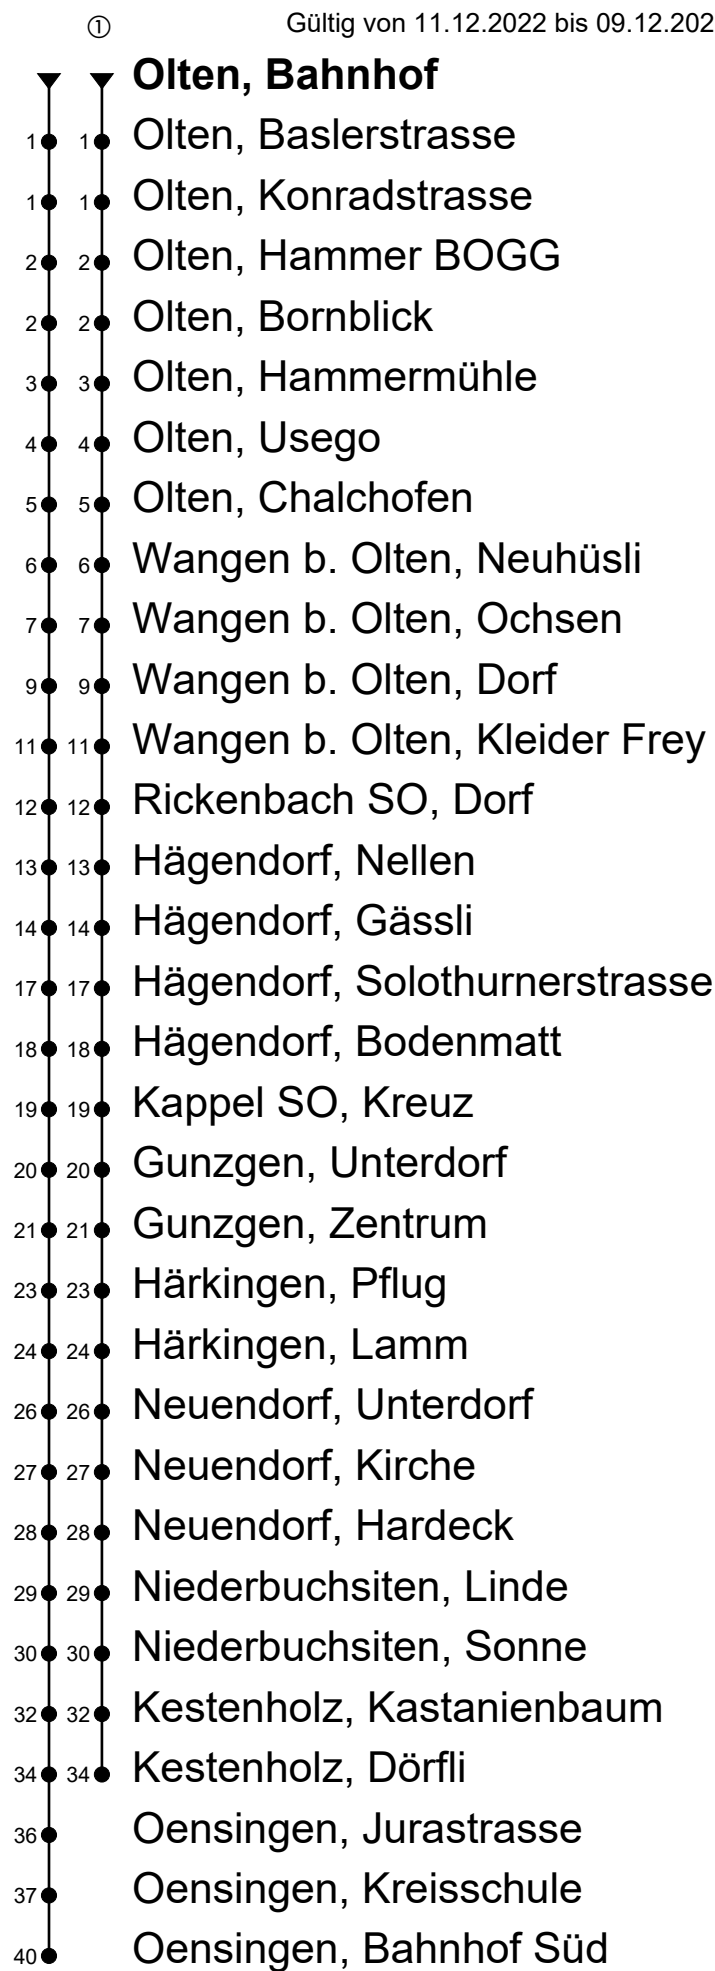

505

Olten, Bahnhof

Richtung Hägendorf, Kappel, Neuendorf, Kestenholz, Oensingen Bhf Süd

Gültig von 11.12.2022 bis 09.12.2023

🕒	Montag - Freitag	Samstag	Sonntag
4			
5			56
6			26 56
7			26 56
8			26 56
9			26 56
10			26 56
11			26 56
12			26
13			07 37
14			07 37
15			07 37
16			07 37
17			07 37
18			07 37
19			07 37
20	37 ^①	24 37 ^①	07 37
21	07 37	07 37	07 37
22	07 37	07 37	07 37
23	07 37 ^①	07 37 ^①	07 ^① 37 ^①
0	15 ^① 38 ^① _A	15 ^① 38 ^① _B	15 ^①
1	40 _A	40 _B	
2	50 _A	50 _B	
3			

Anmerkungen:

Als Sonntage gelten: 25. und 26. Dezember, 1. und 2. Januar, Karfreitag, Ostermontag, Auffahrt, Pfingstmontag und 1. August.

A = Nur an Freitagen

B = 17.12.22,
31.12.22-09.12.23[Sa.]

Fahrzeit
in Minuten