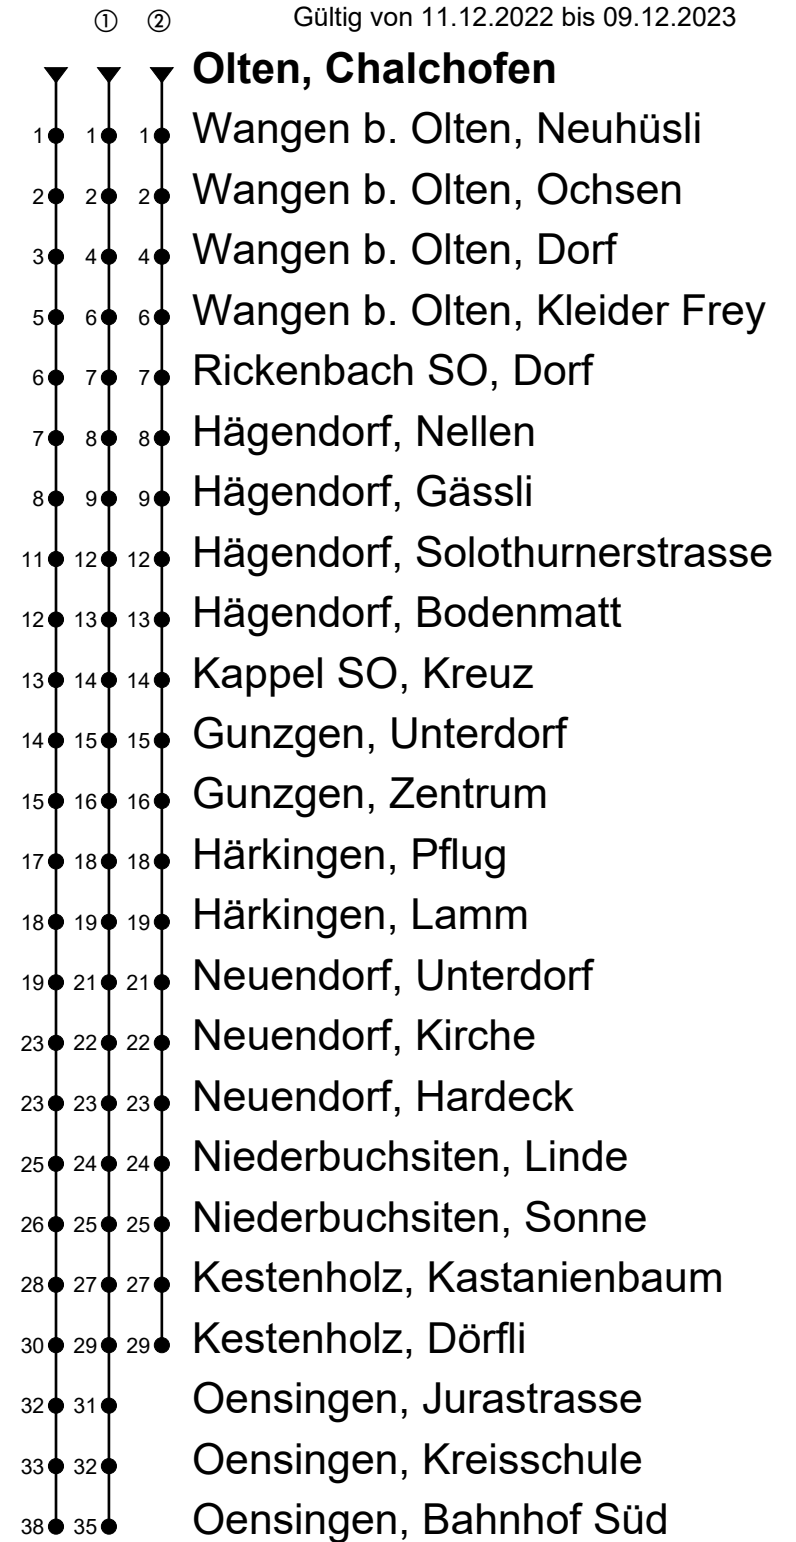

# 505

Olten, Chalchofen

Richtung Hägendorf, Gunzgen, Neuendorf, Oensingen Bhf Süd

Gültig von 11.12.2022 bis 09.12.2023

🕒	Montag - Freitag	Samstag	Sonntag
4			
5			
6	01 31	01 31	02 <sup>①</sup> 32 <sup>①</sup>
7	01 31	01 31	02 <sup>①</sup> 32 <sup>①</sup>
8	01 31	01 31	02 <sup>①</sup> 32 <sup>①</sup>
9	01 31	01 31	02 <sup>①</sup> 32 <sup>①</sup>
10	01 31	01 31	02 <sup>①</sup> 32 <sup>①</sup>
11	01 31	01 31	02 <sup>①</sup> 32 <sup>①</sup>
12	01 31	01 31	02 <sup>①</sup> 32 <sup>①</sup>
13	01 31	01 31	13 <sup>①</sup> 43 <sup>①</sup>
14	01 31	01 31	13 <sup>①</sup> 43 <sup>①</sup>
15	01 31	01 31	13 <sup>①</sup> 43 <sup>①</sup>
16	01 31	01 31	13 <sup>①</sup> 43 <sup>①</sup>
17	01 31	01 31	13 <sup>①</sup> 43 <sup>①</sup>
18	01 31	01 31	13 <sup>①</sup> 43 <sup>①</sup>
19	01 31	01 31	13 <sup>①</sup> 43 <sup>①</sup>
20	01 31 42 <sup>②</sup>	01 30 <sup>①</sup> 42 <sup>②</sup>	12 <sup>①</sup> 42 <sup>①</sup>
21	12 <sup>①</sup> 42 <sup>①</sup>	12 <sup>①</sup> 42 <sup>①</sup>	12 <sup>①</sup> 42 <sup>①</sup>
22	12 <sup>①</sup> 42 <sup>①</sup>	12 <sup>①</sup> 42 <sup>①</sup>	12 <sup>①</sup> 42 <sup>①</sup>
23	12 <sup>①</sup> 42 <sup>②</sup>	12 <sup>①</sup> 42 <sup>②</sup>	12 <sup>②</sup> 42 <sup>②</sup>
0	20 <sup>②</sup> 44 <sup>②</sup> <sub>A</sub>	20 <sup>②</sup> 44 <sup>②</sup> <sub>B</sub>	20 <sup>②</sup>
1	46 <sup>①</sup> <sub>A</sub>	46 <sup>①</sup> <sub>B</sub>	
2	56 <sup>①</sup> <sub>A</sub>	56 <sup>①</sup> <sub>B</sub>	
3			

Fahrzeit in Minuten