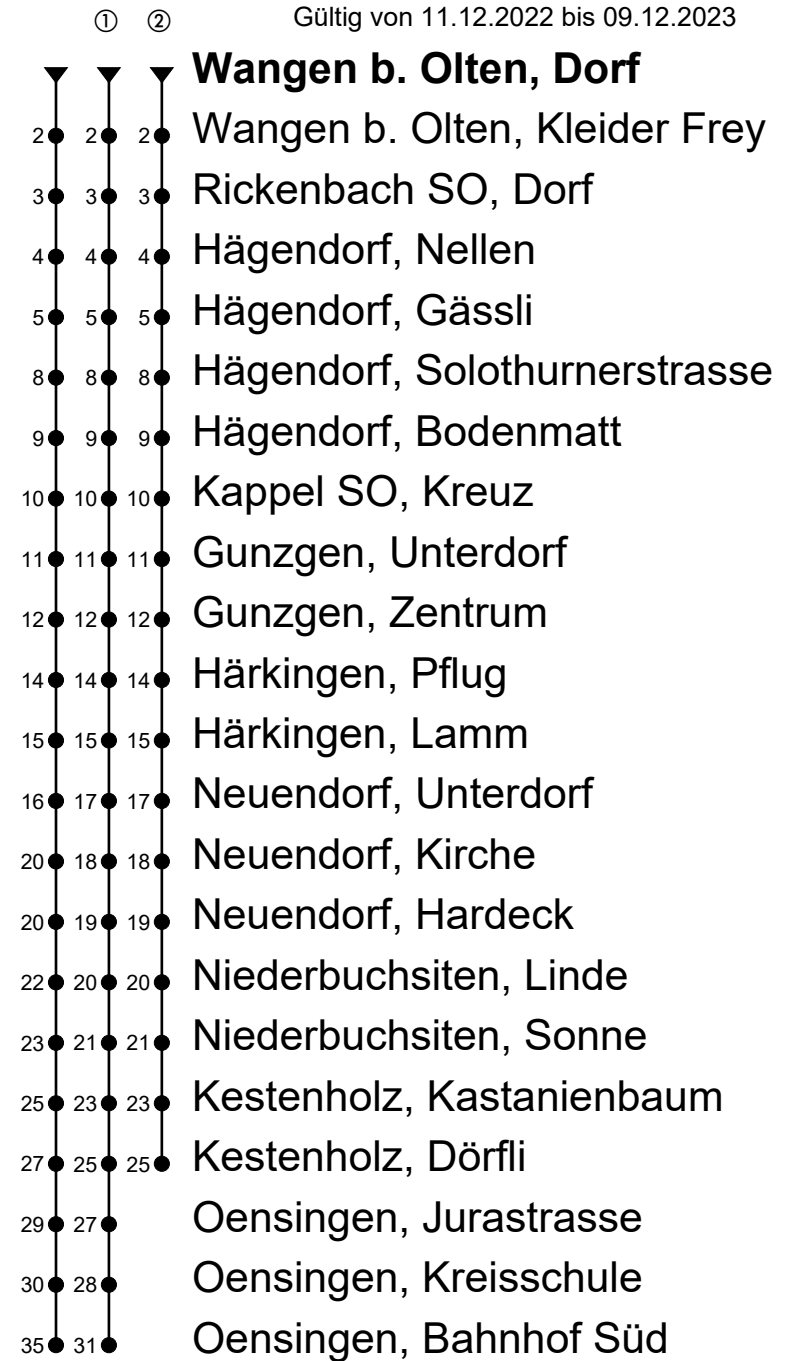

# 505

Wangen b. Olten, Dorf

Richtung Hägendorf, Gunzgen, Neuendorf, Oensingen Bhf Süd

Gültig von 11.12.2022 bis 09.12.2023

🕒	Montag - Freitag	Samstag	Sonntag
4			
5			
6	04 34	04 34	06 <sup>①</sup> 36 <sup>①</sup>
7	04 34	04 34	06 <sup>①</sup> 36 <sup>①</sup>
8	04 34	04 34	06 <sup>①</sup> 36 <sup>①</sup>
9	04 34	04 34	06 <sup>①</sup> 36 <sup>①</sup>
10	04 34	04 34	06 <sup>①</sup> 36 <sup>①</sup>
11	04 34	04 34	06 <sup>①</sup> 36 <sup>①</sup>
12	04 34	04 34	06 <sup>①</sup> 36 <sup>①</sup>
13	04 34	04 34	17 <sup>①</sup> 47 <sup>①</sup>
14	04 34	04 34	17 <sup>①</sup> 47 <sup>①</sup>
15	04 34	04 34	17 <sup>①</sup> 47 <sup>①</sup>
16	04 34	04 34	17 <sup>①</sup> 47 <sup>①</sup>
17	04 34	04 34	17 <sup>①</sup> 47 <sup>①</sup>
18	04 34	04 34	17 <sup>①</sup> 47 <sup>①</sup>
19	04 34	04 34	17 <sup>①</sup> 47 <sup>①</sup>
20	04 34 46 <sup>②</sup>	04 34 <sup>①</sup> 46 <sup>②</sup>	16 <sup>①</sup> 46 <sup>①</sup>
21	16 <sup>①</sup> 46 <sup>①</sup>	16 <sup>①</sup> 46 <sup>①</sup>	16 <sup>①</sup> 46 <sup>①</sup>
22	16 <sup>①</sup> 46 <sup>①</sup>	16 <sup>①</sup> 46 <sup>①</sup>	16 <sup>①</sup> 46 <sup>①</sup>
23	16 <sup>①</sup> 46 <sup>②</sup>	16 <sup>①</sup> 46 <sup>②</sup>	16 <sup>②</sup> 46 <sup>②</sup>
0	24 <sup>②</sup> 47 <sup>②</sup> <sub>A</sub>	24 <sup>②</sup> 47 <sup>②</sup> <sub>B</sub>	24 <sup>②</sup>
1	49 <sup>①</sup> <sub>A</sub>	49 <sup>①</sup> <sub>B</sub>	
2	59 <sup>①</sup> <sub>A</sub>	59 <sup>①</sup> <sub>B</sub>	
3			

Fahrzeit in Minuten