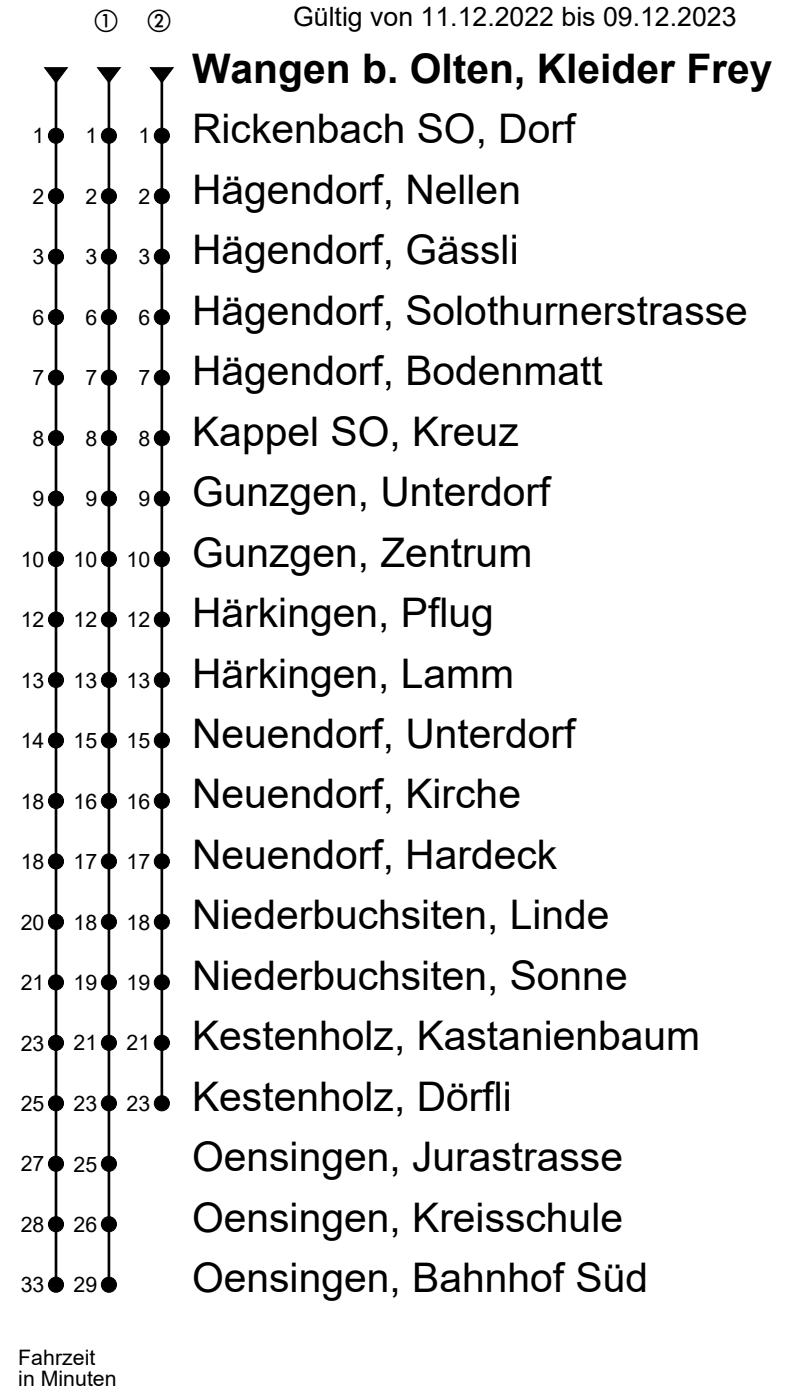

505

Wangen b. Olten, Kleider Frey

Richtung Hägendorf, Gunzgen, Neuendorf, Oensingen Bhf Süd

Gültig von 11.12.2022 bis 09.12.2023

🕒	Montag - Freitag	Samstag	Sonntag
4			
5			
6	06 36	06 36	07 ^① 37 ^①
7	06 36	06 36	07 ^① 37 ^①
8	06 36	06 36	07 ^① 37 ^①
9	06 36	06 36	07 ^① 37 ^①
10	06 36	06 36	07 ^① 37 ^①
11	06 36	06 36	07 ^① 37 ^①
12	06 36	06 36	07 ^① 37 ^①
13	06 36	06 36	18 ^① 48 ^①
14	06 36	06 36	18 ^① 48 ^①
15	06 36	06 36	18 ^① 48 ^①
16	06 36	06 36	18 ^① 48 ^①
17	06 36	06 36	18 ^① 48 ^①
18	06 36	06 36	18 ^① 48 ^①
19	06 36	06 36	18 ^① 48 ^①
20	06 36 48 ^②	06 36 ^① 48 ^②	17 ^① 47 ^①
21	18 ^① 48 ^①	18 ^① 48 ^①	17 ^① 47 ^①
22	18 ^① 48 ^①	18 ^① 48 ^①	17 ^① 47 ^①
23	18 ^① 48 ^②	18 ^① 48 ^②	17 ^② 47 ^②
0	26 ^② 48 ^② _A	26 ^② 48 ^② _B	25 ^②
1	50 ^① _A	50 ^① _B	
2			
3	00 ^① _A	00 ^① _B	

Anmerkungen:

Als Sonntage gelten: 25. und 26. Dezember, 1. und 2. Januar, Karfreitag, Ostermontag, Auffahrt, Pfingstmontag und 1. August.

A = Nur an Freitagen

B = 17.12.22,
31.12.22-09.12.23[Sa.]