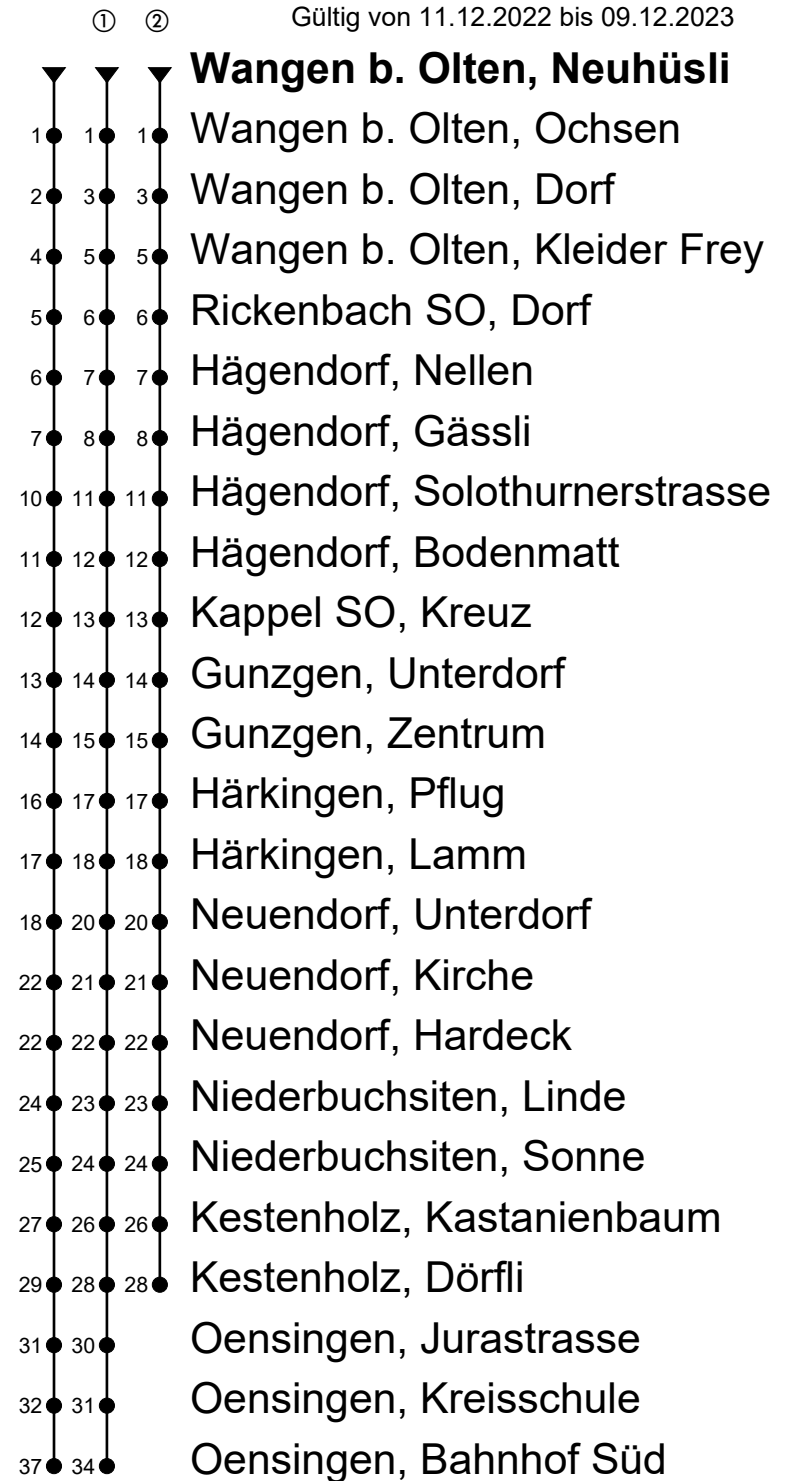

505

Wangen b. Olten, Neuhüsli

Richtung Hägendorf, Gunzgen, Neuendorf, Oensingen Bhf Süd

Gültig von 11.12.2022 bis 09.12.2023

🕒	Montag - Freitag	Samstag	Sonntag
4			
5			
6	02 32	02 32	03 ^① 33 ^①
7	02 32	02 32	03 ^① 33 ^①
8	02 32	02 32	03 ^① 33 ^①
9	02 32	02 32	03 ^① 33 ^①
10	02 32	02 32	03 ^① 33 ^①
11	02 32	02 32	03 ^① 33 ^①
12	02 32	02 32	03 ^① 33 ^①
13	02 32	02 32	14 ^① 44 ^①
14	02 32	02 32	14 ^① 44 ^①
15	02 32	02 32	14 ^① 44 ^①
16	02 32	02 32	14 ^① 44 ^①
17	02 32	02 32	14 ^① 44 ^①
18	02 32	02 32	14 ^① 44 ^①
19	02 32	02 32	14 ^① 44 ^①
20	02 32 43 ^②	02 31 ^① 43 ^②	13 ^① 43 ^①
21	13 ^① 43 ^①	13 ^① 43 ^①	13 ^① 43 ^①
22	13 ^① 43 ^①	13 ^① 43 ^①	13 ^① 43 ^①
23	13 ^① 43 ^②	13 ^① 43 ^②	13 ^② 43 ^②
0	21 ^② 45 ^② _A	21 ^② 45 ^② _B	21 ^②
1	47 ^① _A	47 ^① _B	
2	57 ^① _A	57 ^① _B	
3			

Fahrzeit
in Minuten

Anmerkungen:

Als Sonntage gelten: 25. und 26. Dezember, 1. und 2. Januar, Karfreitag, Ostermontag, Auffahrt, Pfingstmontag und 1. August.

A = Nur an Freitagen

B = 17.12.22,
31.12.22-09.12.23[Sa.]