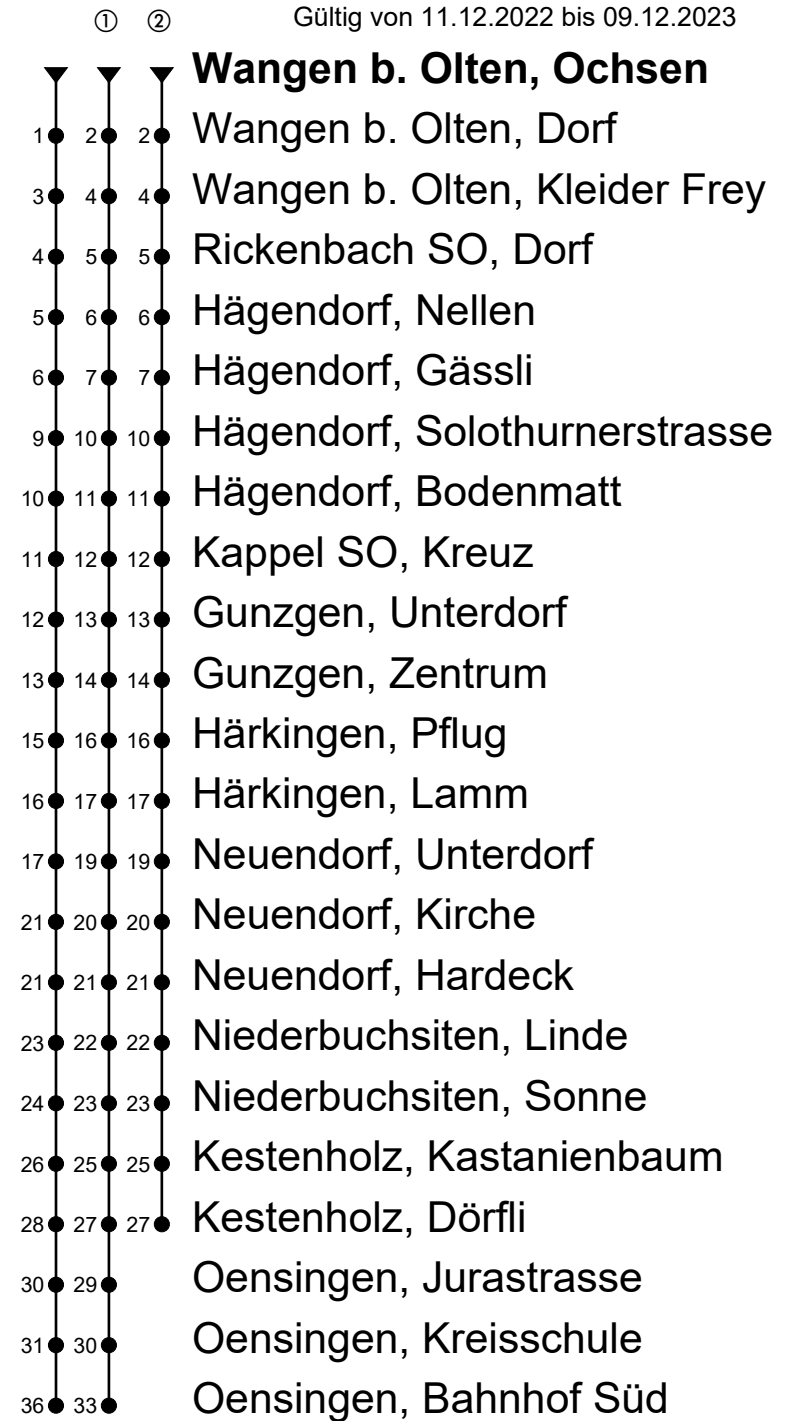

505

Wangen b. Olten, Ochsen

Richtung Hägendorf, Gunzgen, Neuendorf, Oensingen Bhf Süd

Gültig von 11.12.2022 bis 09.12.2023

🕒	Montag - Freitag	Samstag	Sonntag
4			
5			
6	03 33	03 33	04 ^① 34 ^①
7	03 33	03 33	04 ^① 34 ^①
8	03 33	03 33	04 ^① 34 ^①
9	03 33	03 33	04 ^① 34 ^①
10	03 33	03 33	04 ^① 34 ^①
11	03 33	03 33	04 ^① 34 ^①
12	03 33	03 33	04 ^① 34 ^①
13	03 33	03 33	15 ^① 45 ^①
14	03 33	03 33	15 ^① 45 ^①
15	03 33	03 33	15 ^① 45 ^①
16	03 33	03 33	15 ^① 45 ^①
17	03 33	03 33	15 ^① 45 ^①
18	03 33	03 33	15 ^① 45 ^①
19	03 33	03 33	15 ^① 45 ^①
20	03 33 44 ^②	03 32 ^① 44 ^②	14 ^① 44 ^①
21	14 ^① 44 ^①	14 ^① 44 ^①	14 ^① 44 ^①
22	14 ^① 44 ^①	14 ^① 44 ^①	14 ^① 44 ^①
23	14 ^① 44 ^②	14 ^① 44 ^②	14 ^② 44 ^②
0	22 ^② 46 ^② _A	22 ^② 46 ^② _B	22 ^②
1	48 ^① _A	48 ^① _B	
2	58 ^① _A	58 ^① _B	
3			

Fahrzeit in Minuten

Anmerkungen:

Als Sonntage gelten: 25. und 26. Dezember, 1. und 2. Januar, Karfreitag, Ostermontag, Auffahrt, Pfingstmontag und 1. August.

A = Nur an Freitagen

B = 17.12.22,
31.12.22-09.12.23[Sa.]