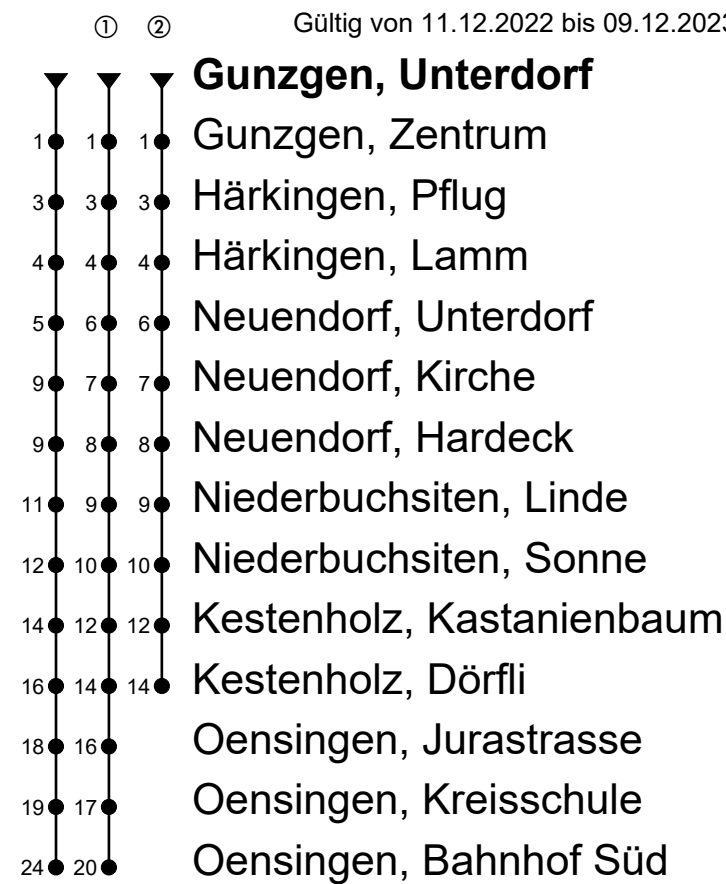

505

Gunzgen, Unterdorf

Richtung Neuendorf, Oensingen Bhf Süd

Gültig von 11.12.2022 bis 09.12.2023

🕒	Montag - Freitag	Samstag	Sonntag
4			
5			
6	15 45	15 45	15 ^① 45 ^①
7	15 45	15 45	15 ^① 45 ^①
8	15 45	15 45	15 ^① 45 ^①
9	15 45	15 45	15 ^① 45 ^①
10	15 45	15 45	15 ^① 45 ^①
11	15 45	15 45	15 ^① 45 ^①
12	15 45	15 45	15 ^① 45 ^①
13	15 45	15 45	26 ^① 56 ^①
14	15 45	15 45	26 ^① 56 ^①
15	15 45	15 45	26 ^① 56 ^①
16	15 45	15 45	26 ^① 56 ^①
17	15 45	15 45	26 ^① 56 ^①
18	15 45	15 45	26 ^① 56 ^①
19	15 45	15 45	26 ^① 56 ^①
20	15 45 57 ^②	15 44 ^① 57 ^②	26 ^① 56 ^①
21	27 ^① 57 ^①	27 ^① 57 ^①	26 ^① 56 ^①
22	27 ^① 57 ^①	27 ^① 57 ^①	26 ^① 56 ^①
23	27 ^① 57 ^②	27 ^① 57 ^②	26 ^② 56 ^②
0	35 ^② 55 ^② _A	35 ^② 55 ^② _B	34 ^②
1	57 ^① _A	57 ^① _B	
2			
3	07 ^① _A	07 ^① _B	

Fahrzeit in Minuten

Anmerkungen:

Als Sonntage gelten: 25. und 26. Dezember, 1. und 2. Januar, Karfreitag, Ostermontag, Auffahrt, Pfingstmontag und 1. August.

A = Nur an Freitagen

B = 17.12.22,
31.12.22-09.12.23[Sa.]