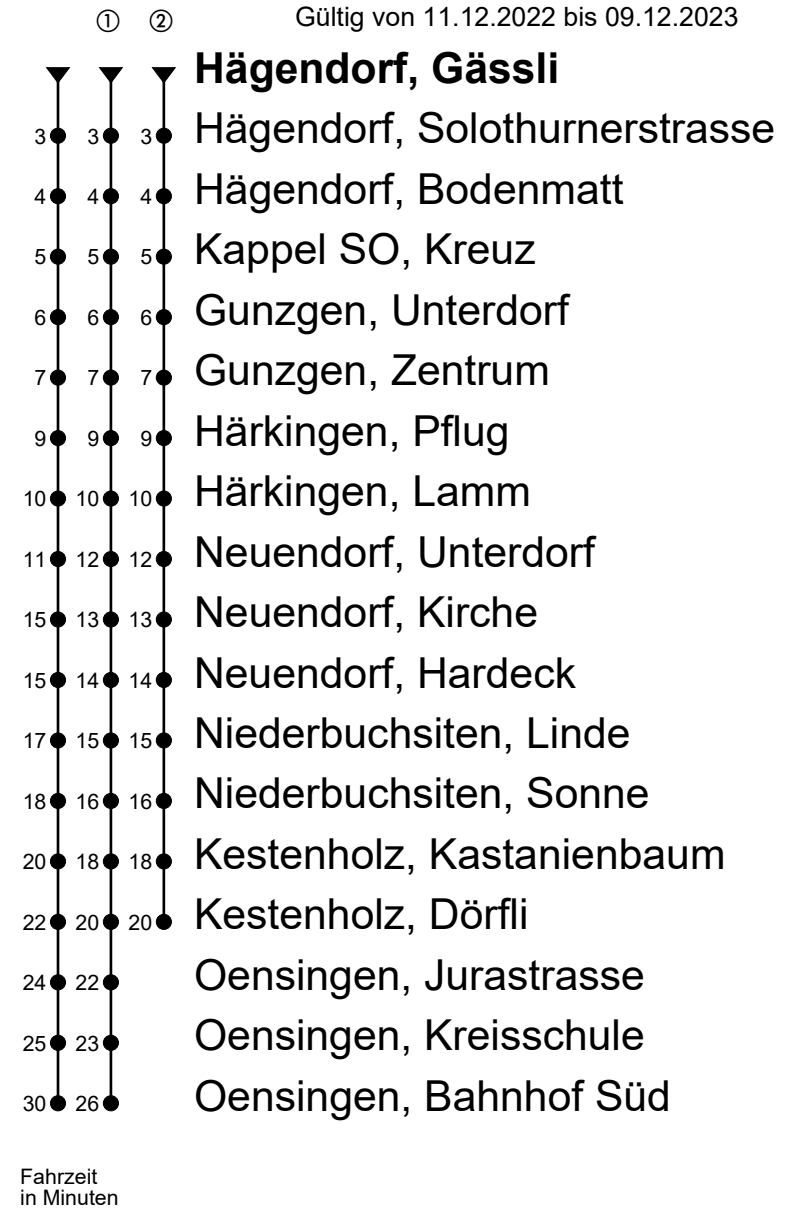

# 505

Hägendorf, Gässli

Richtung Gunzgen, Neuendorf, Oensingen Bhf Süd

Gültig von 11.12.2022 bis 09.12.2023

🕒	Montag - Freitag	Samstag	Sonntag
4			
5			
6	09 39	09 39	10 <sup>①</sup> 40 <sup>①</sup>
7	09 39	09 39	10 <sup>①</sup> 40 <sup>①</sup>
8	09 39	09 39	10 <sup>①</sup> 40 <sup>①</sup>
9	09 39	09 39	10 <sup>①</sup> 40 <sup>①</sup>
10	09 39	09 39	10 <sup>①</sup> 40 <sup>①</sup>
11	09 39	09 39	10 <sup>①</sup> 40 <sup>①</sup>
12	09 39	09 39	10 <sup>①</sup> 40 <sup>①</sup>
13	09 39	09 39	21 <sup>①</sup> 51 <sup>①</sup>
14	09 39	09 39	21 <sup>①</sup> 51 <sup>①</sup>
15	09 39	09 39	21 <sup>①</sup> 51 <sup>①</sup>
16	09 39	09 39	21 <sup>①</sup> 51 <sup>①</sup>
17	09 39	09 39	21 <sup>①</sup> 51 <sup>①</sup>
18	09 39	09 39	21 <sup>①</sup> 51 <sup>①</sup>
19	09 39	09 39	21 <sup>①</sup> 51 <sup>①</sup>
20	09 39 51 <sup>②</sup>	09 39 <sup>①</sup> 51 <sup>②</sup>	20 <sup>①</sup> 50 <sup>①</sup>
21	21 <sup>①</sup> 51 <sup>①</sup>	21 <sup>①</sup> 51 <sup>①</sup>	20 <sup>①</sup> 50 <sup>①</sup>
22	21 <sup>①</sup> 51 <sup>①</sup>	21 <sup>①</sup> 51 <sup>①</sup>	20 <sup>①</sup> 50 <sup>①</sup>
23	21 <sup>①</sup> 51 <sup>②</sup>	21 <sup>①</sup> 51 <sup>②</sup>	20 <sup>②</sup> 50 <sup>②</sup>
0	29 <sup>②</sup> 51 <sup>②</sup> <sub>A</sub>	29 <sup>②</sup> 51 <sup>②</sup> <sub>B</sub>	28 <sup>②</sup>
1	53 <sup>①</sup> <sub>A</sub>	53 <sup>①</sup> <sub>B</sub>	
2			
3	03 <sup>①</sup> <sub>A</sub>	03 <sup>①</sup> <sub>B</sub>	

### Anmerkungen:

Als Sonntage gelten: 25. und 26. Dezember, 1. und 2. Januar, Karfreitag, Ostermontag, Auffahrt, Pfingstmontag und 1. August.

A = Nur an Freitagen

B = 17.12.22,  
31.12.22-09.12.23[Sa.]