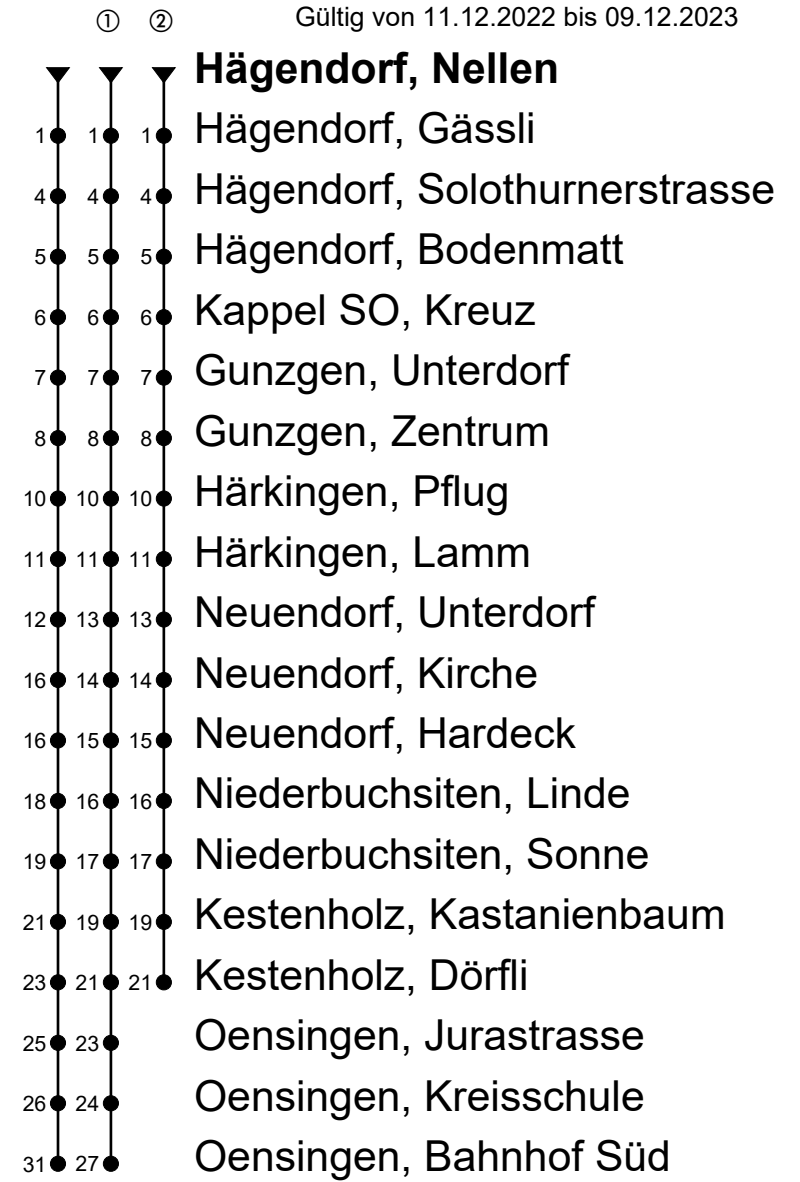

505

Hägendorf, Nellen

Richtung Gunzgen, Neuendorf, Oensingen Bhf Süd

Gültig von 11.12.2022 bis 09.12.2023

🕒	Montag - Freitag	Samstag	Sonntag
4			
5			
6	08 38	08 38	09 ^① 39 ^①
7	08 38	08 38	09 ^① 39 ^①
8	08 38	08 38	09 ^① 39 ^①
9	08 38	08 38	09 ^① 39 ^①
10	08 38	08 38	09 ^① 39 ^①
11	08 38	08 38	09 ^① 39 ^①
12	08 38	08 38	09 ^① 39 ^①
13	08 38	08 38	20 ^① 50 ^①
14	08 38	08 38	20 ^① 50 ^①
15	08 38	08 38	20 ^① 50 ^①
16	08 38	08 38	20 ^① 50 ^①
17	08 38	08 38	20 ^① 50 ^①
18	08 38	08 38	20 ^① 50 ^①
19	08 38	08 38	20 ^① 50 ^①
20	08 38 50 ^②	08 38 ^① 50 ^②	19 ^① 49 ^①
21	20 ^① 50 ^①	20 ^① 50 ^①	19 ^① 49 ^①
22	20 ^① 50 ^①	20 ^① 50 ^①	19 ^① 49 ^①
23	20 ^① 50 ^②	20 ^① 50 ^②	19 ^② 49 ^②
0	28 ^② 50 ^② _A	28 ^② 50 ^② _B	27 ^②
1	52 ^① _A	52 ^① _B	
2			
3	02 ^① _A	02 ^① _B	

Fahrzeit in Minuten

Anmerkungen:

Als Sonntage gelten: 25. und 26. Dezember, 1. und 2. Januar, Karfreitag, Ostermontag, Auffahrt, Pfingstmontag und 1. August.

A = Nur an Freitagen

B = 17.12.22,
31.12.22-09.12.23[Sa.]