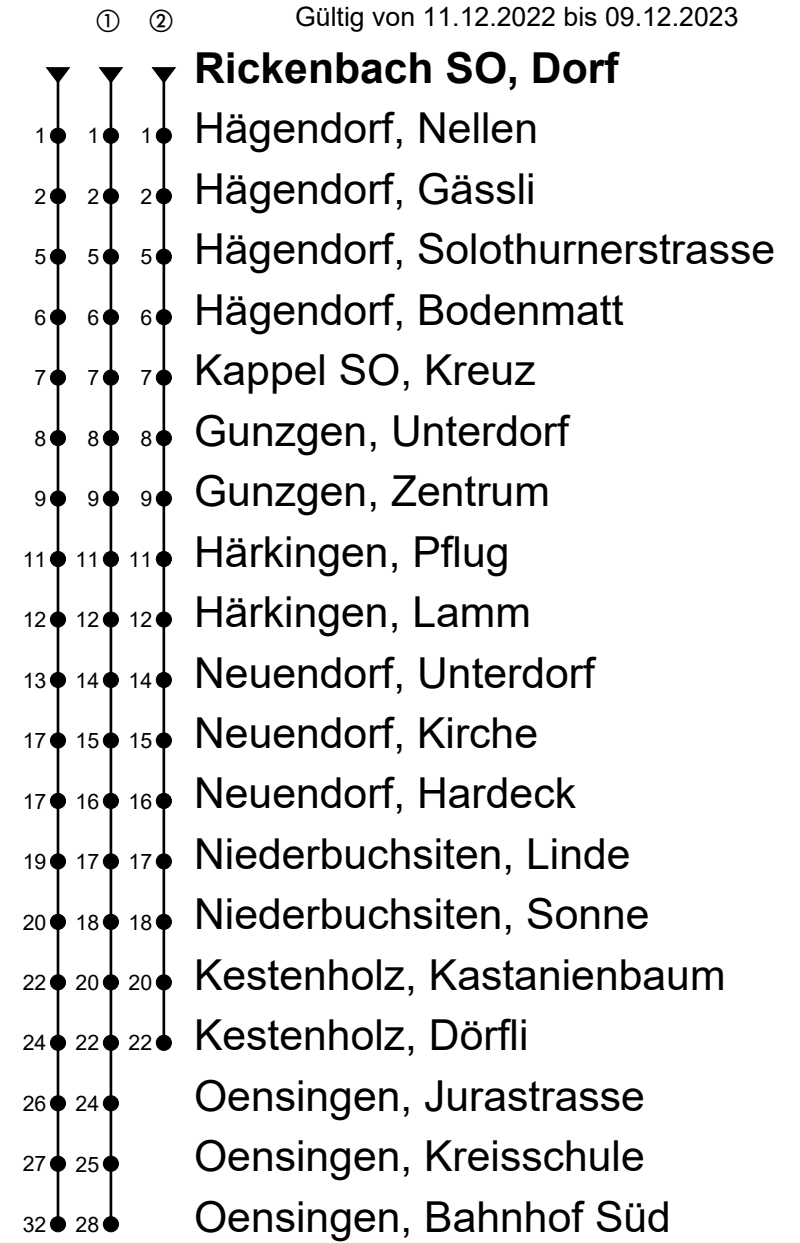

505

Rickenbach SO, Dorf

Richtung Hägendorf, Gunzgen, Neuendorf, Oensingen Bhf Süd

Gültig von 11.12.2022 bis 09.12.2023

🕒	Montag - Freitag	Samstag	Sonntag
4			
5			
6	07 37	07 37	08 ^① 38 ^①
7	07 37	07 37	08 ^① 38 ^①
8	07 37	07 37	08 ^① 38 ^①
9	07 37	07 37	08 ^① 38 ^①
10	07 37	07 37	08 ^① 38 ^①
11	07 37	07 37	08 ^① 38 ^①
12	07 37	07 37	08 ^① 38 ^①
13	07 37	07 37	19 ^① 49 ^①
14	07 37	07 37	19 ^① 49 ^①
15	07 37	07 37	19 ^① 49 ^①
16	07 37	07 37	19 ^① 49 ^①
17	07 37	07 37	19 ^① 49 ^①
18	07 37	07 37	19 ^① 49 ^①
19	07 37	07 37	19 ^① 49 ^①
20	07 37 49 ^②	07 37 ^① 49 ^②	18 ^① 48 ^①
21	19 ^① 49 ^①	19 ^① 49 ^①	18 ^① 48 ^①
22	19 ^① 49 ^①	19 ^① 49 ^①	18 ^① 48 ^①
23	19 ^① 49 ^②	19 ^① 49 ^②	18 ^② 48 ^②
0	27 ^② 49 ^② _A	27 ^② 49 ^② _B	26 ^②
1	51 ^① _A	51 ^① _B	
2			
3	01 ^① _A	01 ^① _B	

Fahrzeit
in Minuten

Anmerkungen:

Als Sonntage gelten: 25. und 26. Dezember, 1. und 2. Januar, Karfreitag, Ostermontag, Auffahrt, Pfingstmontag und 1. August.

A = Nur an Freitagen

B = 17.12.22,
31.12.22-09.12.23[Sa.]