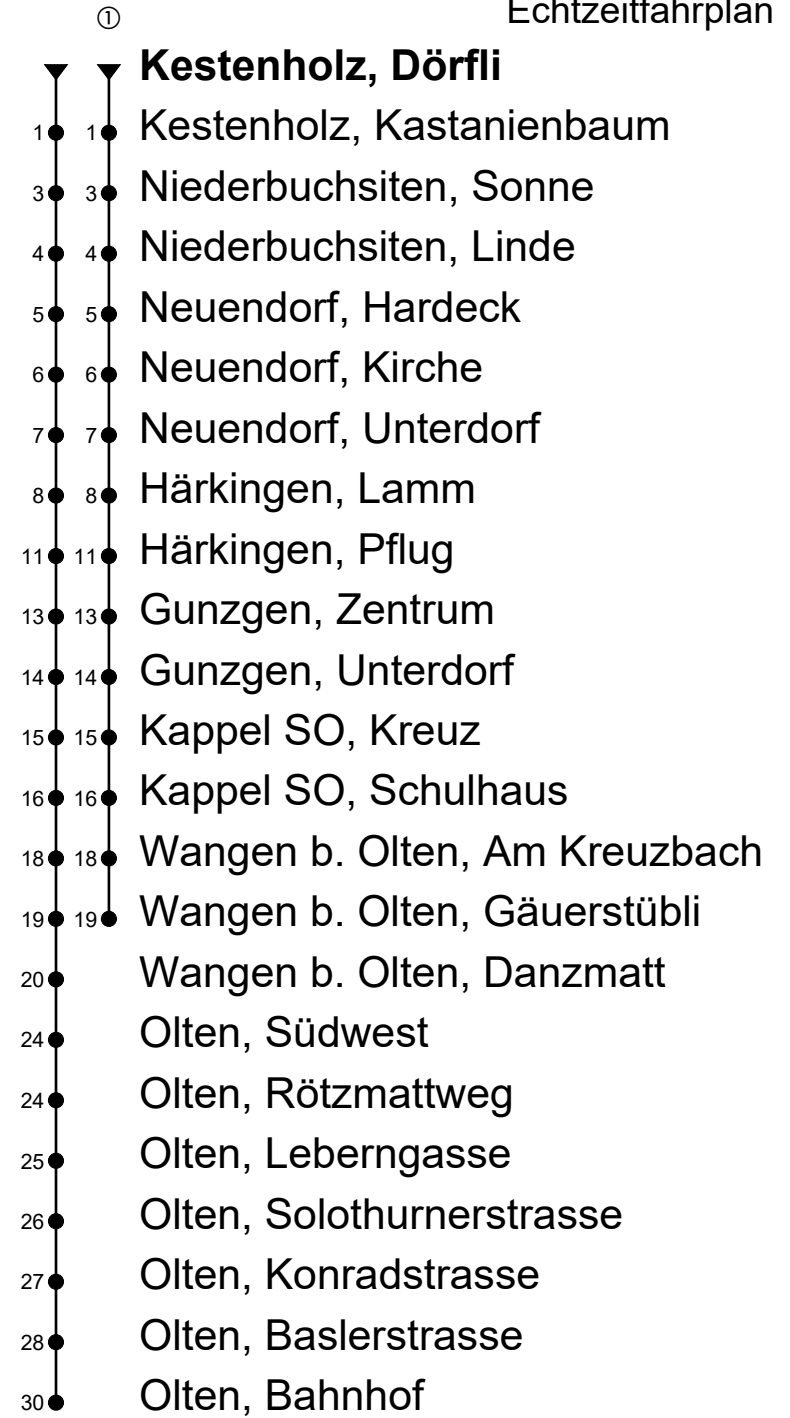

Kestenholz, Dörfli

Richtung Härkingen, Kappel, Olten

Gültig von 10.12.2023 bis 14.12.2024

| 🕒 | Freitag | Samstag |
|----|-----------------|-----------------|
| 22 | | |
| 23 | | |
| 0 | | |
| 1 | 07 | 07 |
| 2 | 07 | 07 |
| 3 | 14 ^① | 14 ^① |
| 4 | | |

Anmerkungen:

An Heiligabend und Weihnachten verkehren keine Nachtbusse

An Silvester, Gründonnerstag, Mittwoch vor Auffahrt sowie am 31. Juli verkehren ebenfalls Nachtbusse

Echtzeitfahrplan

Fahrzeit
in Minuten