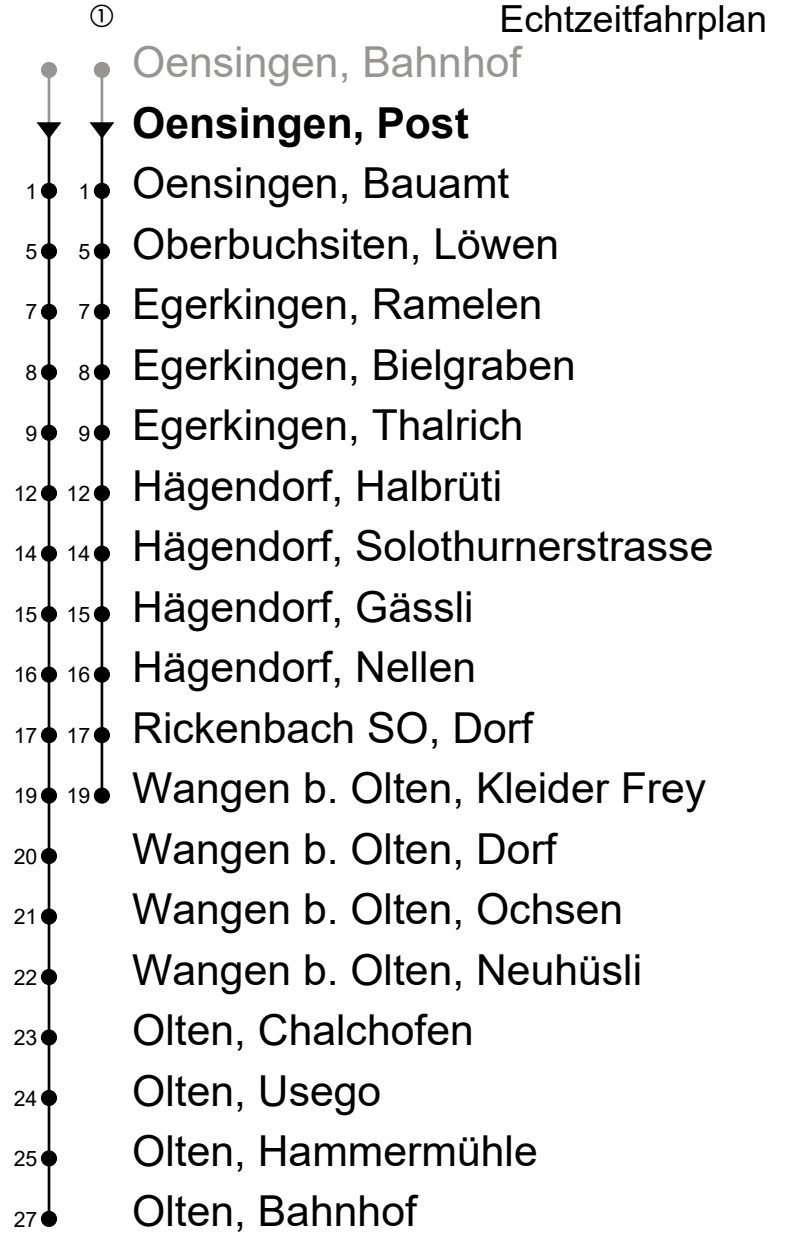

Oensingen, Post

Richtung Egerkingen, Hägendorf, Olten, Bahnhof

Gültig von 10.12.2023 bis 14.12.2024

🕒	Freitag	Samstag
22		
23		
0		
1		
2	13	13
3	28 ^①	28 ^①
4		

Anmerkungen:

An Heiligabend und Weihnachten verkehren keine Nachtbusse

An Silvester, Gründonnerstag, Mittwoch vor Auffahrt sowie am 31. Juli verkehren ebenfalls Nachtbusse

Fahrzeit
in Minuten