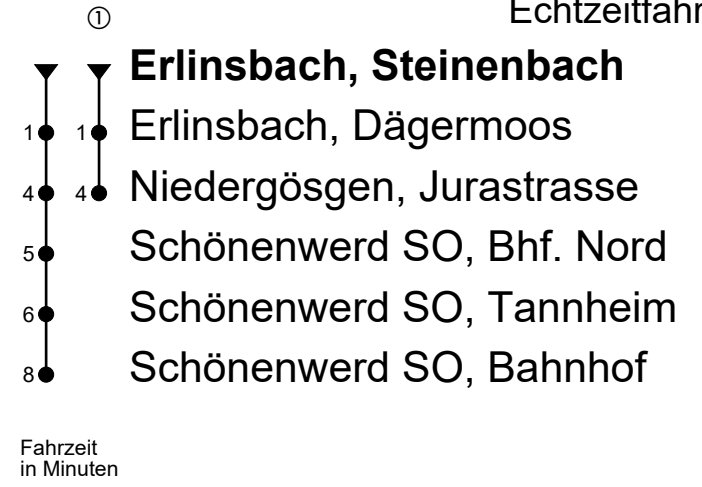

519

Erlinsbach, Steinenbach

Richtung Niedergösgen, Schönenwerd

Gültig von 10.12.2023 bis 14.12.2024

Echtzeitfahrplan

🕒	Montag - Freitag	Samstag	Sonntag
4			
5	33	33	
6	03 33	33	07 ^① 37 ^①
7	03 33	03 33	07 ^① 37 ^①
8	03 33	03 33	07 ^① 37 ^①
9	03 33	03 33	07 ^① 37 ^①
10	03 33	03 33	07 ^① 37 ^①
11	03 33	03 33	07 ^① 37 ^①
12	03 33	03 33	07 ^① 37 ^①
13	03 33	03 33	07 ^① 37 ^①
14	03 33	03 33	07 ^① 37 ^①
15	03 33	03 33	07 ^① 37 ^①
16	03 33	03 33	07 ^① 37 ^①
17	03 33	03 33	07 ^① 37 ^①
18	03 33	03 33	07 ^① 37 ^①
19	03 33	03 33	07 ^① 37 ^①
20	03 33	03 33	07 ^① 37 ^①
21	08	08	07 ^① 37 ^①
22	08	08	07 ^① 37 ^①
23	08	08	07 ^① 37 ^①
0	08	08	07 ^①
1			
2			
3			