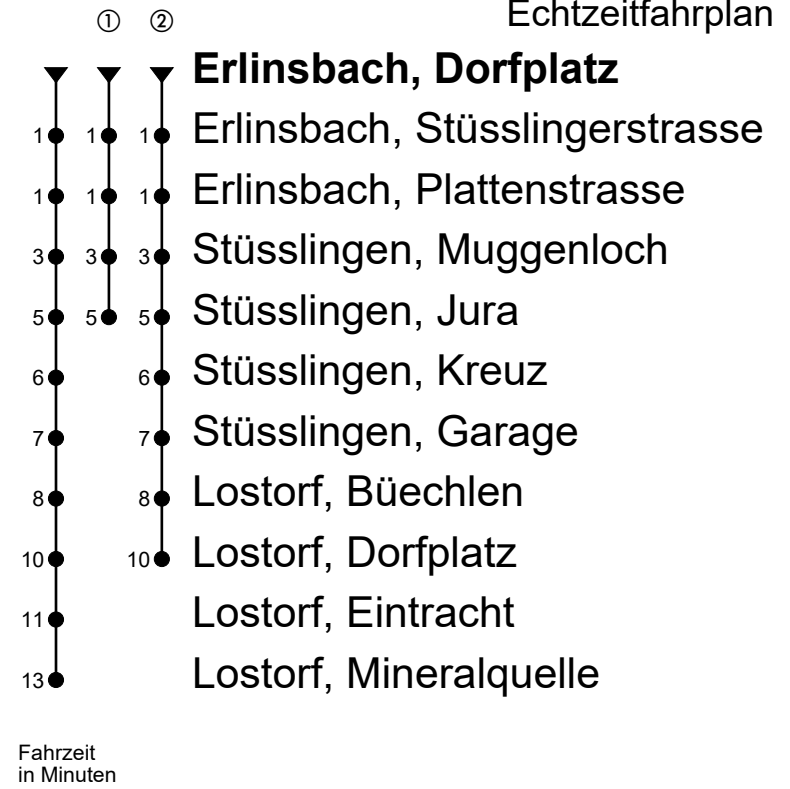

# 519

Erlinsbach, Dorfplatz

## Richtung Stüsslingen, Lostorf, Mineralquelle

Gültig von 10.12.2023 bis 14.12.2024

Echtzeitfahrplan

🕒	Montag - Freitag	Samstag	Sonntag
4			
5	59	59	
6	29 59	59	18 <sup>①</sup> 48 <sup>①</sup>
7	29 59	29 59	18 <sup>①</sup> 48 <sup>①</sup>
8	29 59	29 59	18 <sup>①</sup> 48 <sup>①</sup>
9	29 59	29 59	18 <sup>①</sup> 48 <sup>①</sup>
10	29 59	29 59	18 <sup>①</sup> 48 <sup>①</sup>
11	29 59	29 59	18 <sup>①</sup> 48 <sup>①</sup>
12	29 59	29 59	18 <sup>①</sup> 48 <sup>①</sup>
13	29 59	29 59	18 <sup>①</sup> 48 <sup>①</sup>
14	29 59	29 59	18 <sup>①</sup> 48 <sup>①</sup>
15	29 59	29 59	18 <sup>①</sup> 48 <sup>①</sup>
16	29 59	29 59	18 <sup>①</sup> 48 <sup>①</sup>
17	29 59	29 59	18 <sup>①</sup> 48 <sup>①</sup>
18	29 59	29 59	18 <sup>①</sup> 48 <sup>①</sup>
19	29 59	29 59	18 <sup>①</sup> 48 <sup>①</sup>
20	29 59	29 59	18 <sup>①</sup> 48 <sup>①</sup>
21	29	29	18 <sup>①</sup> 48 <sup>①</sup>
22	29	29	18 <sup>①</sup> 48 <sup>①</sup>
23	29	29	18 <sup>①</sup> 48 <sup>①</sup>
0	29	29	18 <sup>②</sup>
1			
2			
3			

### Anmerkungen:

Als Sonntage gelten: 25. und 26. Dezember, 1. und 2. Januar, Karfreitag, Ostermontag, Auffahrt, Pfingstmontag und 1. August.