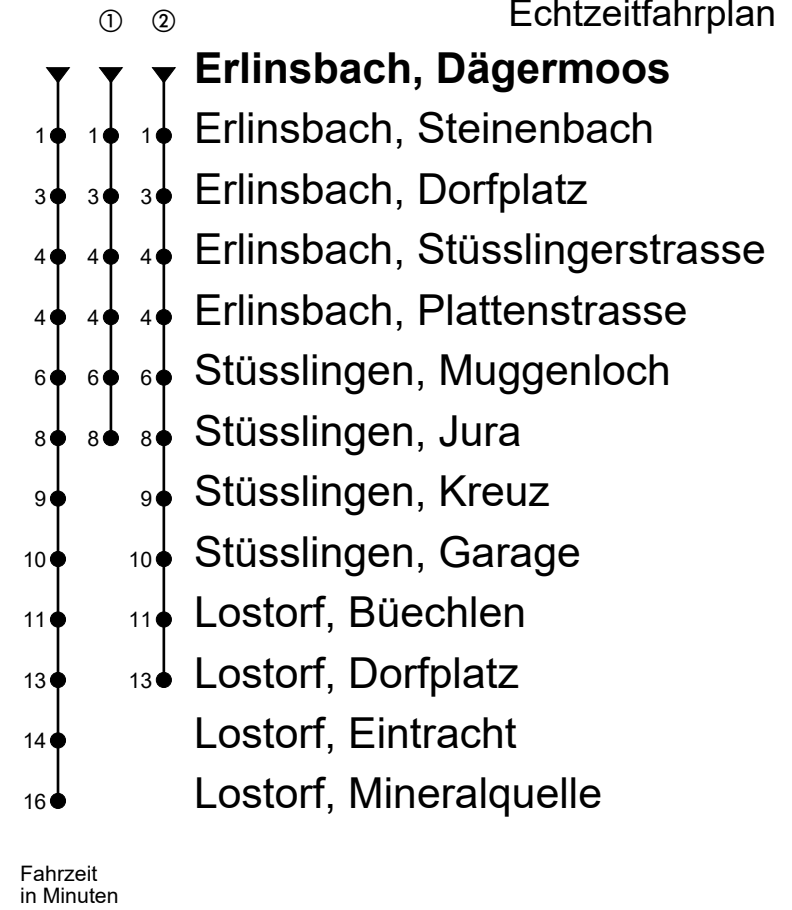

519

Erlinsbach, Dägermoos

Richtung Stüsslingen, Lostorf, Mineralquelle

Gültig von 10.12.2023 bis 14.12.2024

Echtzeitfahrplan

🕒	Montag - Freitag	Samstag	Sonntag
4			
5	56	56	
6	26 56	56	15 ^① 45 ^①
7	26 56	26 56	15 ^① 45 ^①
8	26 56	26 56	15 ^① 45 ^①
9	26 56	26 56	15 ^① 45 ^①
10	26 56	26 56	15 ^① 45 ^①
11	26 56	26 56	15 ^① 45 ^①
12	26 56	26 56	15 ^① 45 ^①
13	26 56	26 56	15 ^① 45 ^①
14	26 56	26 56	15 ^① 45 ^①
15	26 56	26 56	15 ^① 45 ^①
16	26 56	26 56	15 ^① 45 ^①
17	26 56	26 56	15 ^① 45 ^①
18	26 56	26 56	15 ^① 45 ^①
19	26 56	26 56	15 ^① 45 ^①
20	26 56	26 56	15 ^① 45 ^①
21	26	26	15 ^① 45 ^①
22	26	26	15 ^① 45 ^①
23	26	26	15 ^① 45 ^①
0	26	26	15 ^②
1			
2			
3			

Anmerkungen:

Als Sonntage gelten: 25. und 26. Dezember, 1. und 2. Januar, Karfreitag, Ostermontag, Auffahrt, Pfingstmontag und 1. August.