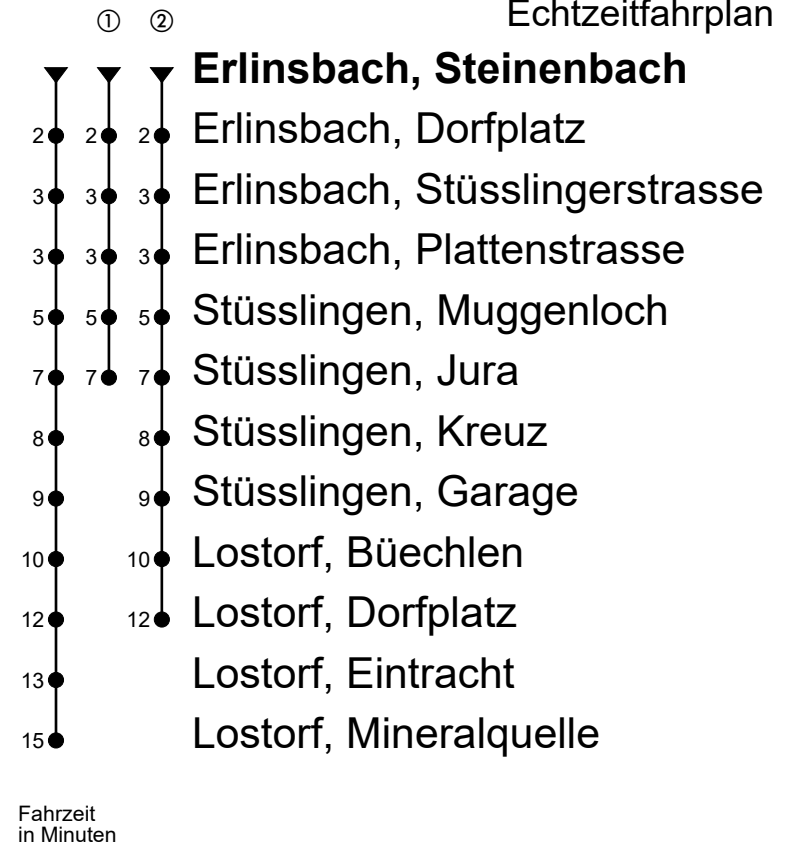

# 519

Erlinsbach, Steinenbach

## Richtung Stüsslingen, Lostorf, Mineralquelle

Gültig von 10.12.2023 bis 14.12.2024

Echtzeitfahrplan

🕒	Montag - Freitag	Samstag	Sonntag
4			
5	57	57	
6	27 57	57	16 <sup>①</sup> 46 <sup>①</sup>
7	27 57	27 57	16 <sup>①</sup> 46 <sup>①</sup>
8	27 57	27 57	16 <sup>①</sup> 46 <sup>①</sup>
9	27 57	27 57	16 <sup>①</sup> 46 <sup>①</sup>
10	27 57	27 57	16 <sup>①</sup> 46 <sup>①</sup>
11	27 57	27 57	16 <sup>①</sup> 46 <sup>①</sup>
12	27 57	27 57	16 <sup>①</sup> 46 <sup>①</sup>
13	27 57	27 57	16 <sup>①</sup> 46 <sup>①</sup>
14	27 57	27 57	16 <sup>①</sup> 46 <sup>①</sup>
15	27 57	27 57	16 <sup>①</sup> 46 <sup>①</sup>
16	27 57	27 57	16 <sup>①</sup> 46 <sup>①</sup>
17	27 57	27 57	16 <sup>①</sup> 46 <sup>①</sup>
18	27 57	27 57	16 <sup>①</sup> 46 <sup>①</sup>
19	27 57	27 57	16 <sup>①</sup> 46 <sup>①</sup>
20	27 57	27 57	16 <sup>①</sup> 46 <sup>①</sup>
21	27	27	16 <sup>①</sup> 46 <sup>①</sup>
22	27	27	16 <sup>①</sup> 46 <sup>①</sup>
23	27	27	16 <sup>①</sup> 46 <sup>①</sup>
0	27	27	16 <sup>②</sup>
1			
2			
3			

### Anmerkungen:

Als Sonntage gelten: 25. und 26. Dezember, 1. und 2. Januar, Karfreitag, Ostermontag, Auffahrt, Pfingstmontag und 1. August.