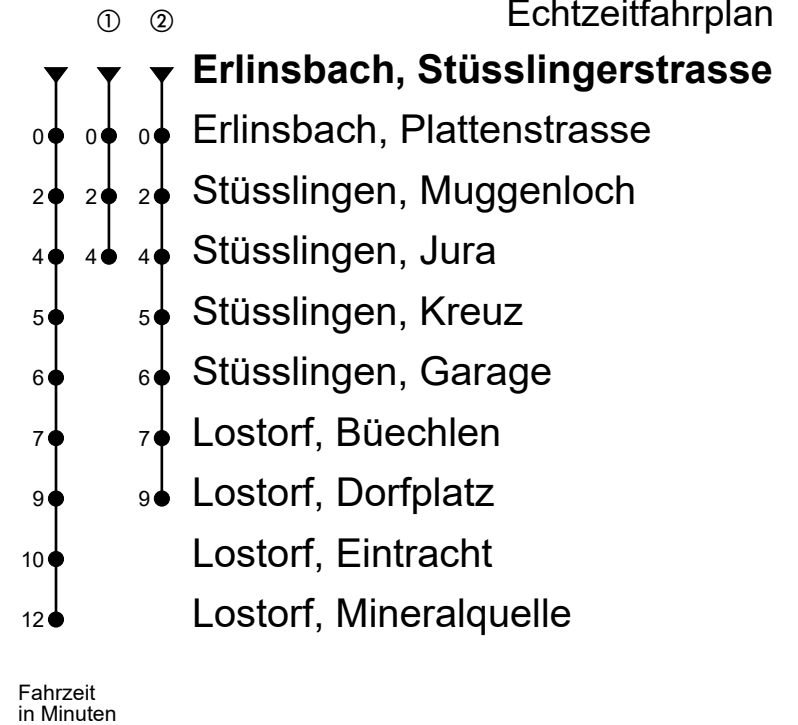

519

Erlinsbach, Stüsslingerstrasse

Richtung Stüsslingen, Lostorf, Mineralquelle

Gültig von 10.12.2023 bis 14.12.2024

Echtzeitfahrplan

🕒	Montag - Freitag	Samstag	Sonntag
4			
5			
6	00 30	00	19 ^① 49 ^①
7	00 30	00 30	19 ^① 49 ^①
8	00 30	00 30	19 ^① 49 ^①
9	00 30	00 30	19 ^① 49 ^①
10	00 30	00 30	19 ^① 49 ^①
11	00 30	00 30	19 ^① 49 ^①
12	00 30	00 30	19 ^① 49 ^①
13	00 30	00 30	19 ^① 49 ^①
14	00 30	00 30	19 ^① 49 ^①
15	00 30	00 30	19 ^① 49 ^①
16	00 30	00 30	19 ^① 49 ^①
17	00 30	00 30	19 ^① 49 ^①
18	00 30	00 30	19 ^① 49 ^①
19	00 30	00 30	19 ^① 49 ^①
20	00 30	00 30	19 ^① 49 ^①
21	00 30	00 30	19 ^① 49 ^①
22	30	30	19 ^① 49 ^①
23	30	30	19 ^① 49 ^①
0	30	30	19 ^②
1			
2			
3			

Anmerkungen:

Als Sonntage gelten: 25. und 26. Dezember, 1. und 2. Januar, Karfreitag, Ostermontag, Auffahrt, Pfingstmontag und 1. August.