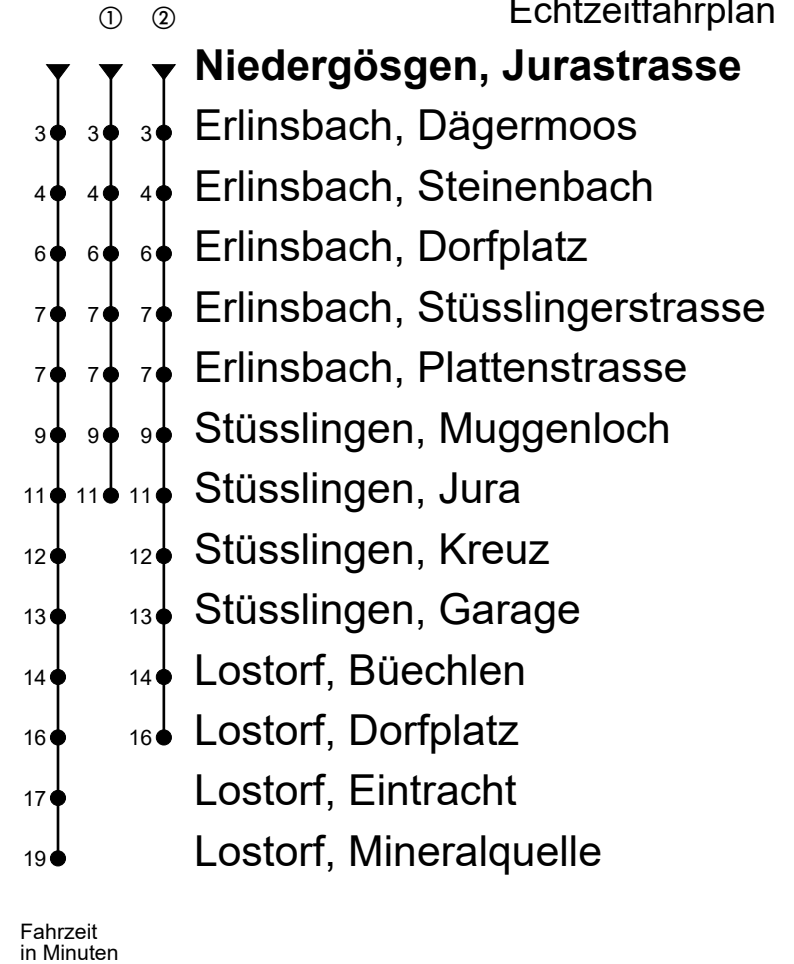

519

Niedergösgen, Jurastrasse

Richtung Erlinsbach, Stüsslingen, Lostorf

Gültig von 10.12.2023 bis 14.12.2024

Echtzeitfahrplan

🕒	Montag - Freitag	Samstag	Sonntag
4			
5	53	53	
6	23 53	53	12 ^① 42 ^①
7	23 53	23 53	12 ^① 42 ^①
8	23 53	23 53	12 ^① 42 ^①
9	23 53	23 53	12 ^① 42 ^①
10	23 53	23 53	12 ^① 42 ^①
11	23 53	23 53	12 ^① 42 ^①
12	23 53	23 53	12 ^① 42 ^①
13	23 53	23 53	12 ^① 42 ^①
14	23 53	23 53	12 ^① 42 ^①
15	23 53	23 53	12 ^① 42 ^①
16	23 53	23 53	12 ^① 42 ^①
17	23 53	23 53	12 ^① 42 ^①
18	23 53	23 53	12 ^① 42 ^①
19	23 53	23 53	12 ^① 42 ^①
20	23 53	23 53	12 ^① 42 ^①
21	23	23	12 ^① 42 ^①
22	23	23	12 ^① 42 ^①
23	23	23	12 ^① 42 ^①
0	23	23	12 ^②
1			
2			
3			

Anmerkungen:

Als Sonntage gelten: 25. und 26. Dezember, 1. und 2. Januar, Karfreitag, Ostermontag, Auffahrt, Pfingstmontag und 1. August.