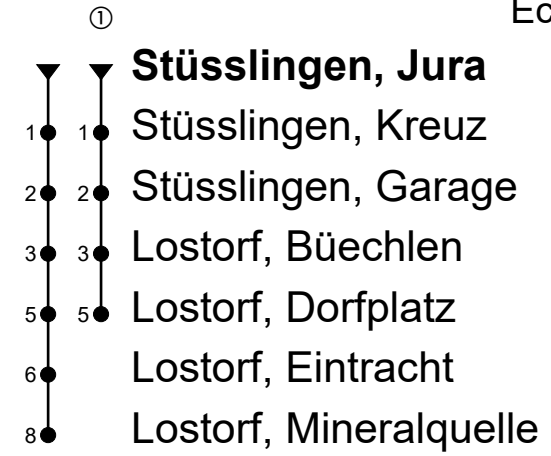

519

Stüsslingen, Jura

Richtung Lostorf, Mineralquelle

Gültig von 10.12.2023 bis 14.12.2024

Echtzeitfahrplan

🕒	Montag - Freitag	Samstag	Sonntag
4			
5			
6	04 34	04	
7	04 34	04 34	
8	04 34	04 34	
9	04 34	04 34	
10	04 34	04 34	
11	04 34	04 34	
12	04 34	04 34	
13	04 34	04 34	
14	04 34	04 34	
15	04 34	04 34	
16	04 34	04 34	
17	04 34	04 34	
18	04 34	04 34	
19	04 34	04 34	
20	04 34	04 34	
21	04 34	04 34	
22	34	34	
23	34	34	
0	34	34	23 ^①
1			
2			
3			

Fahrzeit
in Minuten

Anmerkungen:

Als Sonntage gelten: 25. und 26. Dezember, 1. und 2. Januar, Karfreitag, Ostermontag, Auffahrt, Pfingstmontag und 1. August.